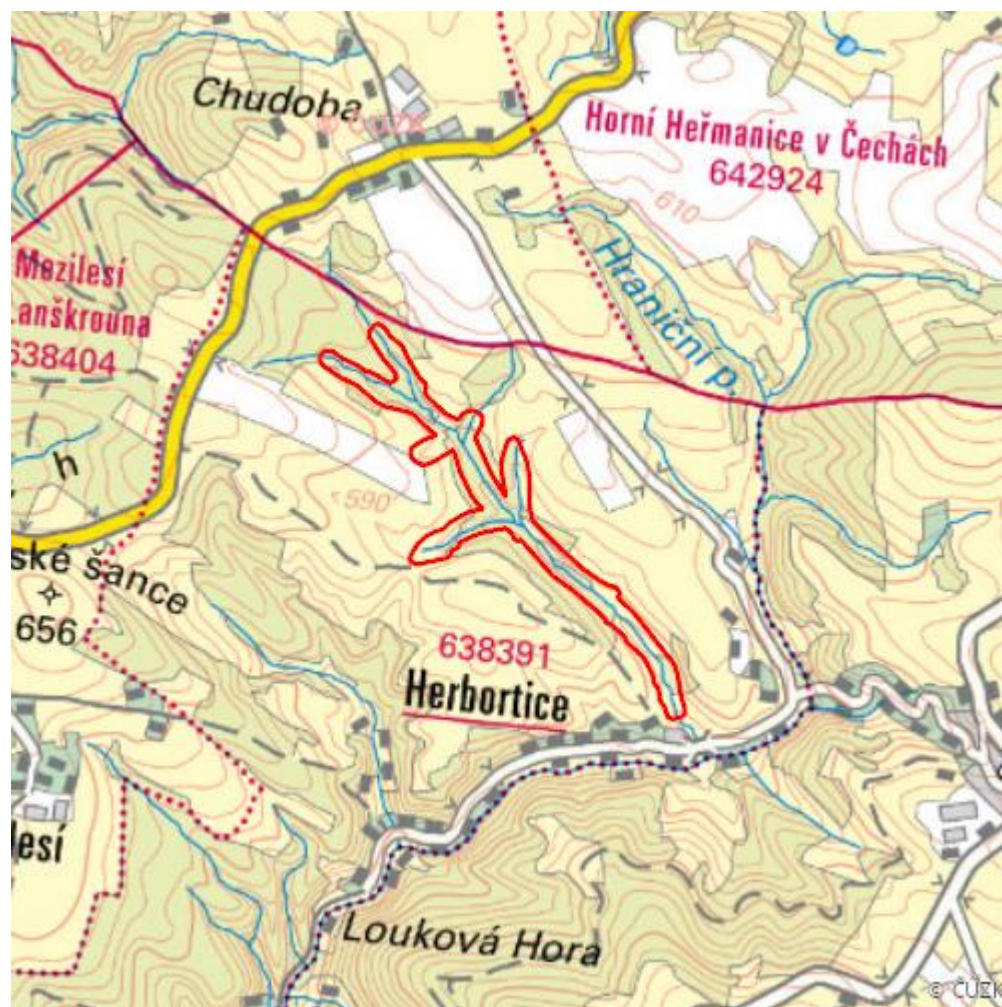

# Selský potok

L.UO.18

<b>Localisation:</b>	49.942118N 16.699051E
<b>Area:</b>	20.466 ha
<b>Category:</b>	Wetlands of local importance
<b>The degree of protection:</b>	NM, NR
<b>Reason protection:</b>	B
<b>Altitude:</b>	550 - 603 m

## Natural habitats

Habitat code	Habitat name	Code of the habitat type	Name the habitat type	Area	Relative area (%)	Habitat quality (1-4)
L2.2	Údolní jasanovo-olšové luhy	91E0	Smíšené jasanovo-olšové lužní lesy temperátní a boreální Evropy ( <i>Alno-Padion</i> , <i>Alnion incanae</i> , <i>Salicion albae</i> )	6.877 ha	33.6	1
L5.1	Květnaté bučiny	9130	Bučiny asociace <i>Asperulo-Fagetum</i>	0.136 ha	0.67	2
L5.4	Acidofilní bučiny	9110	Bučiny asociace <i>Luzulo-Fagetum</i>	2.326 ha	11.36	1.56
M5	Devětsilové lemy horských potoků	6430	Vlhkomilná vysokobylinná lemová společenstva nížin a horského až alpínského stupně	0.090 ha	0.44	1
T1.1	Mezofilní ovsíkové louky	6510	Extenzivní sečené louky nížin až podhůří ( <i>Arrhenatherion</i> , <i>Brachypodio-Centaureion nemoralis</i> )	3.586 ha	17.52	1.52
T1.5	Vlhké pcháčové louky	--	--	1.207 ha	5.9	2.6
T1.6	Vlhká tužebníková lada	6430	Vlhkomilná vysokobylinná lemová společenstva nížin a horského až alpínského stupně	0.055 ha	0.27	2