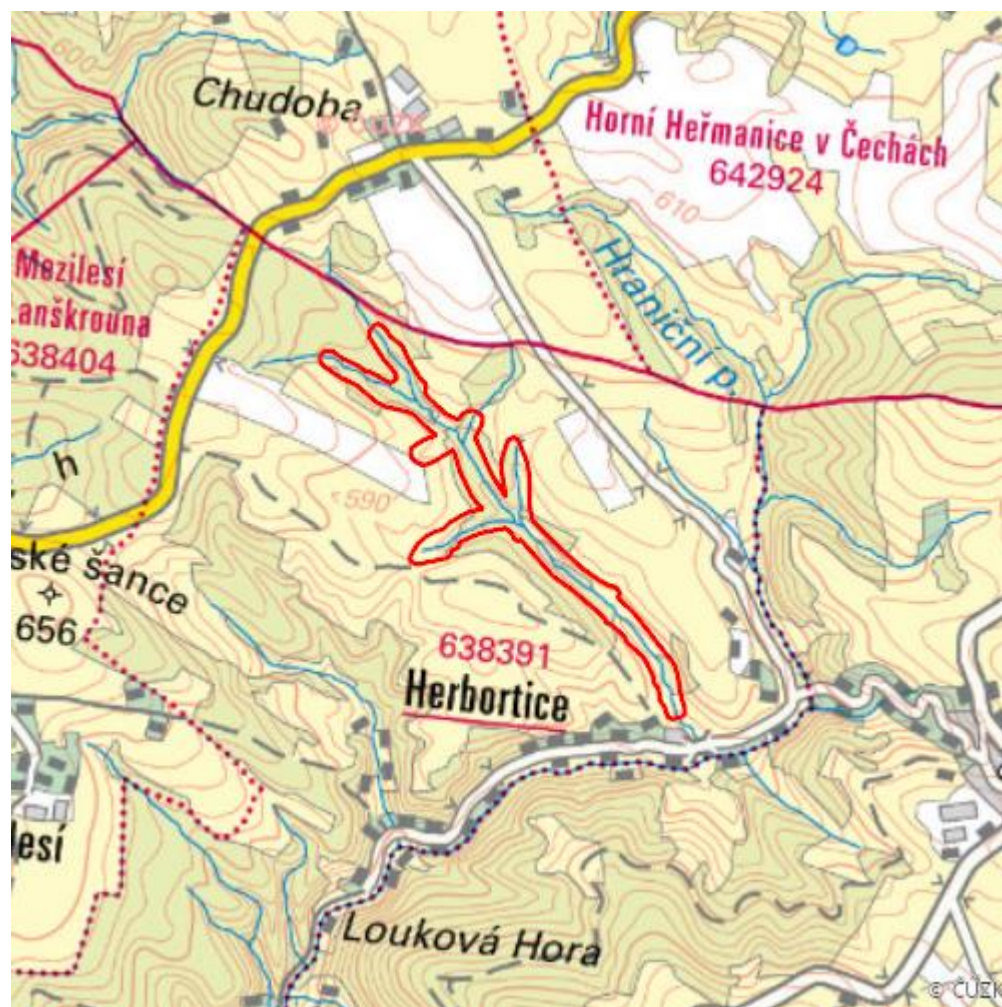

# Selský potok

L.UO.18

<b>Localisation:</b>	49.942118N 16.699051E
<b>Area:</b>	20.466 ha
<b>Category:</b>	Wetlands of local importance
<b>The degree of protection:</b>	NM, NR
<b>Reason protection:</b>	B
<b>Altitude:</b>	550 - 603 m

## Natural habitats

Habitat code	Habitat name	Code of the habitat type	Name the habitat type	Area	Relative area (%)	Habitat quality (1-4)
L2.2	Údolní jasanovo-olšové luhy	91E0	Smíšené jasanovo-olšové lužní lesy temperátní a boreální Evropy ( <i>Alno-Padion</i> , <i>Alnion incanae</i> , <i>Salicion albae</i> )	6.877 ha	33.6	1
L5.1	Květnaté bučiny	9130	Bučiny asociace <i>Asperulo-Fagetum</i>	0.136 ha	0.67	2
L5.4	Acidofilní bučiny	9110	Bučiny asociace <i>Luzulo-Fagetum</i>	2.326 ha	11.36	1.56
M5	Devětsilové lemy horských potoků	6430	Vlhkomilná vysokobylinná lemová společenstva nížin a horského až alpínského stupně	0.090 ha	0.44	1
T1.1	Mezofilní ovsíkové louky	6510	Extenzivní sečené louky nížin až podhůří ( <i>Arrhenatherion</i> , <i>Brachypodio-Centaureion nemoralis</i> )	3.586 ha	17.52	1.52
T1.5	Vlhké pcháčové louky	--	--	1.207 ha	5.9	2.6
T1.6	Vlhká tužebníková lada	6430	Vlhkomilná vysokobylinná lemová společenstva nížin a horského až alpínského stupně	0.055 ha	0.27	2

Category	Latin name of the species	Czech name of the species	Protection category (Law 114/92 Sb.)	Directive of birds/habitats	Red list	Invasiveness (i)	Year of last record
Cévnaté rostliny	<u><i>Veratrum album subsp. lobelianum</i></u>	kýchavice bílá Lobelova	Ohrožený	--	--	--	2015