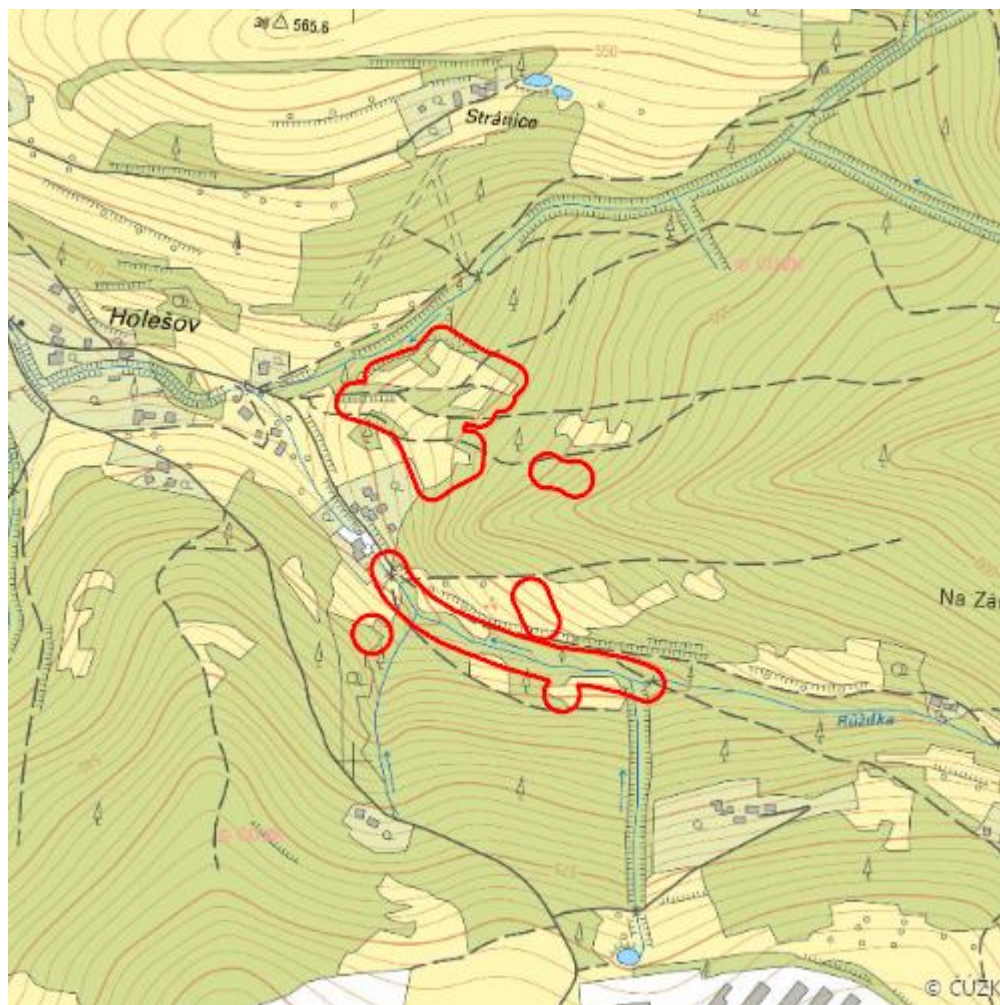

# Svahové prameniště Holešov u vleku

L.VS.117

<b>Localisation:</b>	49.384993N 18.020367E
<b>Area:</b>	6.034 ha
<b>Category:</b>	Wetlands of local importance
<b>Wetland's type:</b>	1
<b>Reason protection:</b>	B
<b>Altitude:</b>	500 - 573 m

## Natural habitats

Habitat code	Habitat name	Code of the habitat type	Name the habitat type	Area	Relative area (%)	Habitat quality (1-4)
K3	Vysoké mezofilní a xerofilní křoviny	--	--	0.482 ha	7.98	2.5
L2.2	Údolní jasanovo-olšové luhy	91E0	Smíšené jasanovo-olšové lužní lesy temperátní a boreální Evropy ( <i>Alno-Padion</i> , <i>Alnion incanae</i> , <i>Salicion albae</i> )	0.302 ha	5	2
L3.3B	Typické karpatské dubohabřiny	9170	Dubohabřiny asociace <i>Galio-Carpinetum</i>	0.983 ha	16.29	2
L5.1	Květnaté bučiny	9130	Bučiny asociace <i>Asperulo-Fagetum</i>	0.572 ha	9.48	1
R1.4	Lesní prameniště bez tvorby pěnoveců	--	--	0.007 ha	0.11	2
R2.2	Nevápnitá mechová slatiniště	7140	Přechodová rašeliniště a třasoviště	0.009 ha	0.15	2
S1.2	Štěrbínová vegetace silikátových skal a drolin	8220	Chasmodytická vegetace silikátových skalnatých svahů	0.323 ha	5.35	2
T1.3	Poháňkové pastviny	--	--	2.306 ha	38.21	2.15
T1.5	Vlhké pcháčové louky	--	--	0.261 ha	4.32	2
T1.6	Vlhká tužebníková lada	6430	Vlhkomilná vysokobylinná lemová společenstva nížin a horského až alpínského stupně	0.003 ha	0.05	2

### Literature

CHYTIL, J.; HAKROVÁ, P.; HUDEC, K. (eds.) et al. (1999). *Mokřady České republiky: Přehled vodních a mokřadních lokalit České republiky*. Mikulov: Český ramsarský výbor. 327 s.