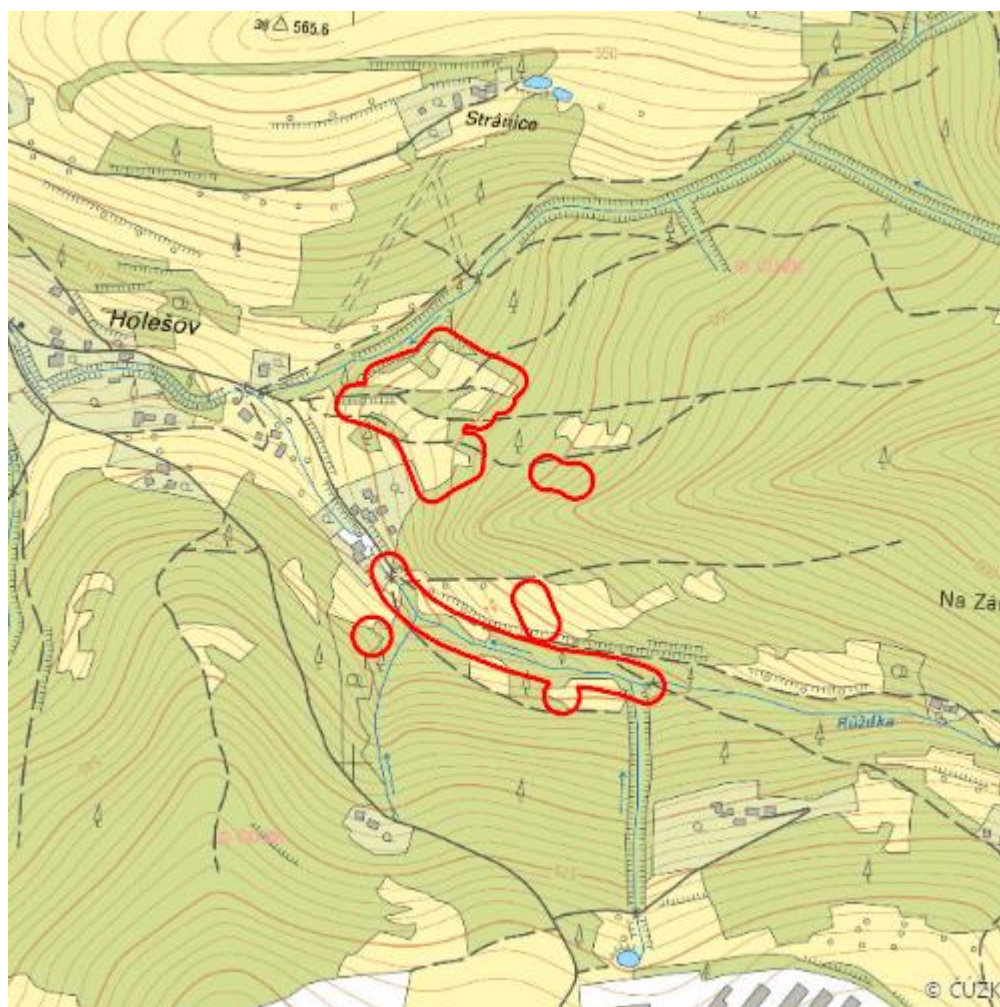

# Svahové prameniště Holešov u vleku

L.VS.117

<b>Localisation:</b>	49.384993N 18.020367E
<b>Area:</b>	6.034 ha
<b>Category:</b>	Wetlands of local importance
<b>Wetland's type:</b>	1
<b>Reason protection:</b>	B
<b>Altitude:</b>	500 - 573 m

## Natural habitats

Habitat code	Habitat name	Code of the habitat type	Name the habitat type	Area	Relative area (%)	Habitat quality (1-4)
K3	Vysoké mezofilní a xerofilní křoviny	--	--	0.482 ha	7.98	2.5
L2.2	Údolní jasanovo-olšové luhy	91E0	Smíšené jasanovo-olšové lužní lesy temperátní a boreální Evropy ( <i>Alno-Padion</i> , <i>Alnion incanae</i> , <i>Salicion albae</i> )	0.302 ha	5	2
L3.3B	Typické karpatské dubohabřiny	9170	Dubohabřiny asociace <i>Galio-Carpinetum</i>	0.983 ha	16.29	2
L5.1	Květnaté bučiny	9130	Bučiny asociace <i>Asperulo-Fagetum</i>	0.572 ha	9.48	1
R1.4	Lesní prameniště bez tvorby pěnoveců	--	--	0.007 ha	0.11	2
R2.2	Nevápnitá mechová slatiniště	7140	Přechodová rašeliniště a třasoviště	0.009 ha	0.15	2
S1.2	Štěrbínová vegetace silikátových skal a drolin	8220	Chasmodytická vegetace silikátových skalnatých svahů	0.323 ha	5.35	2
T1.3	Poháňkové pastviny	--	--	2.306 ha	38.21	2.15
T1.5	Vlhké pcháčové louky	--	--	0.261 ha	4.32	2
T1.6	Vlhká tužebníková lada	6430	Vlhkomilná vysokobylinná lemová společenstva nížin a horského až alpínského stupně	0.003 ha	0.05	2

### Literature

CHYTIL, J.; HAKROVÁ, P.; HUDEC, K. (eds.) et al. (1999). *Mokřady České republiky: Přehled vodních a mokřadních lokalit České republiky*. Mikulov: Český ramsarský výbor. 327 s.