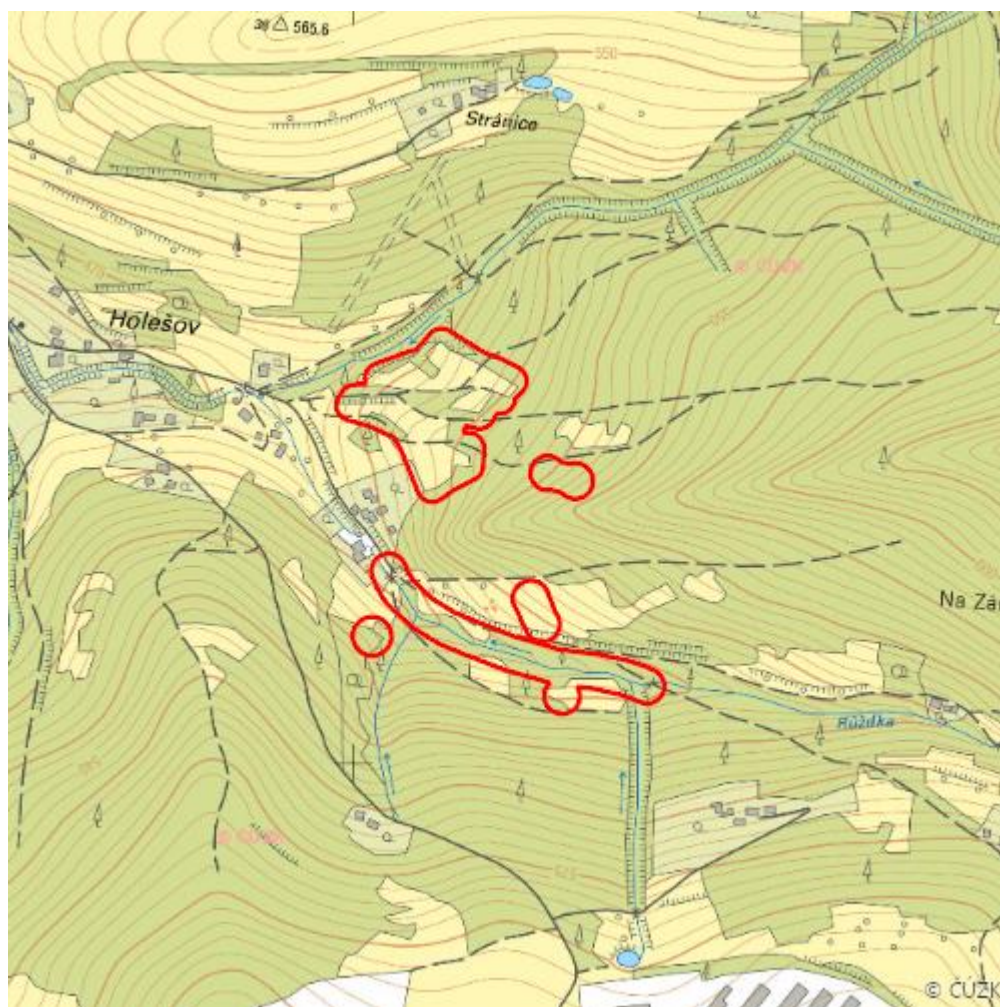

# Svahové prameniště Holešov u vleku

L.VS.117

<b>Localisation:</b>	49.384993N 18.020367E
<b>Area:</b>	6.034 ha
<b>Category:</b>	Wetlands of local importance
<b>Wetland's type:</b>	1
<b>Reason protection:</b>	B
<b>Altitude:</b>	500 - 573 m

## Natural habitats

Habitat code	Habitat name	Code of the habitat type	Name the habitat type	Area	Relative area (%)	Habitat quality (1-4)
K3	Vysoké mezofilní a xerofilní křoviny	--	--	0.482 ha	7.98	2.5
L2.2	Údolní jasanovo-olšové luhy	91E0	Smíšené jasanovo-olšové lužní lesy temperátní a boreální Evropy ( <i>Alno-Padion</i> , <i>Alnion incanae</i> , <i>Salicion albae</i> )	0.302 ha	5	2
L3.3B	Typické karpatské dubohabřiny	9170	Dubohabřiny asociace <i>Galio-Carpinetum</i>	0.983 ha	16.29	2
L5.1	Květnaté bučiny	9130	Bučiny asociace <i>Asperulo-Fagetum</i>	0.572 ha	9.48	1
R1.4	Lesní prameniště bez tvorby pěnovců	--	--	0.007 ha	0.11	2
R2.2	Nevápnitá mechová slatiniště	7140	Přechodová rašeliniště a třasoviště	0.009 ha	0.15	2
S1.2	Štěrbínová vegetace silikátových skal a drolin	8220	Chasmodytická vegetace silikátových skalnatých svahů	0.323 ha	5.35	2
T1.3	Poháňkové pastviny	--	--	2.306 ha	38.21	2.15
T1.5	Vlhké pcháčové louky	--	--	0.261 ha	4.32	2
T1.6	Vlhká tužebníková lada	6430	Vlhkomilná vysokobylinná lemová společenstva nížin a horského až alpínského stupně	0.003 ha	0.05	2

### Literature

CHYTIL, J.; HAKROVÁ, P.; HUDEC, K. (eds.) et al. (1999). *Mokřady České republiky: Přehled vodních a mokřadních lokalit České republiky*. Mikulov: Český ramsarský výbor. 327 s.