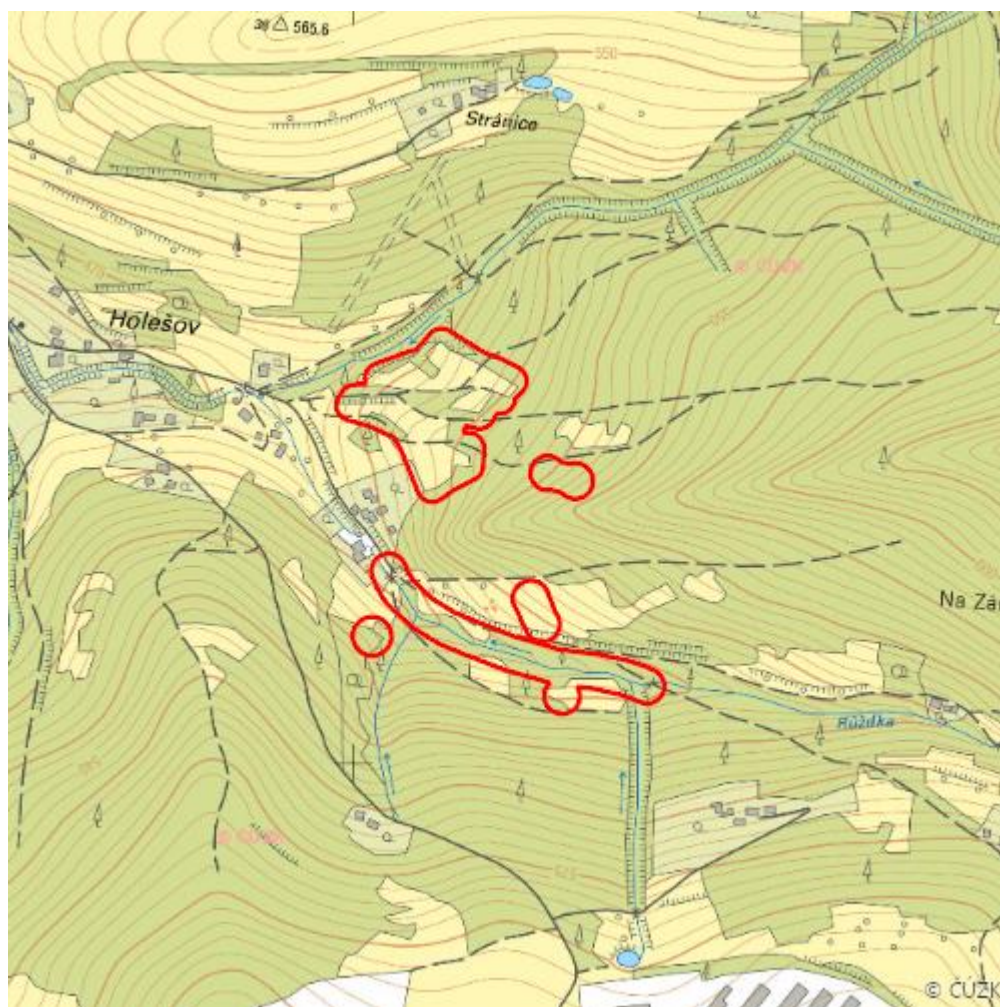

# Svahové prameniště Holešov u vleku

L.VS.117

<b>Localisation:</b>	49.384993N 18.020367E
<b>Area:</b>	6.034 ha
<b>Category:</b>	Wetlands of local importance
<b>Wetland's type:</b>	1
<b>Reason protection:</b>	B
<b>Altitude:</b>	500 - 573 m

## Natural habitats

Habitat code	Habitat name	Code of the habitat type	Name the habitat type	Area	Relative area (%)	Habitat quality (1-4)
K3	Vysoké mezofilní a xerofilní křoviny	--	--	0.482 ha	7.98	2.5
L2.2	Údolní jasanovo-olšové luhy	91E0	Smíšené jasanovo-olšové lužní lesy temperátní a boreální Evropy ( <i>Alno-Padion</i> , <i>Alnion incanae</i> , <i>Salicion albae</i> )	0.302 ha	5	2
L3.3B	Typické karpatské dubohabřiny	9170	Dubohabřiny asociace <i>Galio-Carpinetum</i>	0.983 ha	16.29	2
L5.1	Květnaté bučiny	9130	Bučiny asociace <i>Asperulo-Fagetum</i>	0.572 ha	9.48	1
R1.4	Lesní prameniště bez tvorby pěnoveců	--	--	0.007 ha	0.11	2
R2.2	Nevápnitá mechová slatiniště	7140	Přechodová rašeliniště a třasoviště	0.009 ha	0.15	2
S1.2	Štěrbínová vegetace silikátových skal a drolin	8220	Chasmodytická vegetace silikátových skalnatých svahů	0.323 ha	5.35	2
T1.3	Poháňkové pastviny	--	--	2.306 ha	38.21	2.15
T1.5	Vlhké pcháčové louky	--	--	0.261 ha	4.32	2
T1.6	Vlhká tužebníková lada	6430	Vlhkomilná vysokobylinná lemová společenstva nížin a horského až alpínského stupně	0.003 ha	0.05	2

### Literature

CHYTIL, J.; HAKROVÁ, P.; HUDEC, K. (eds.) et al. (1999). *Mokřady České republiky: Přehled vodních a mokřadních lokalit České republiky*. Mikulov: Český ramsarský výbor. 327 s.