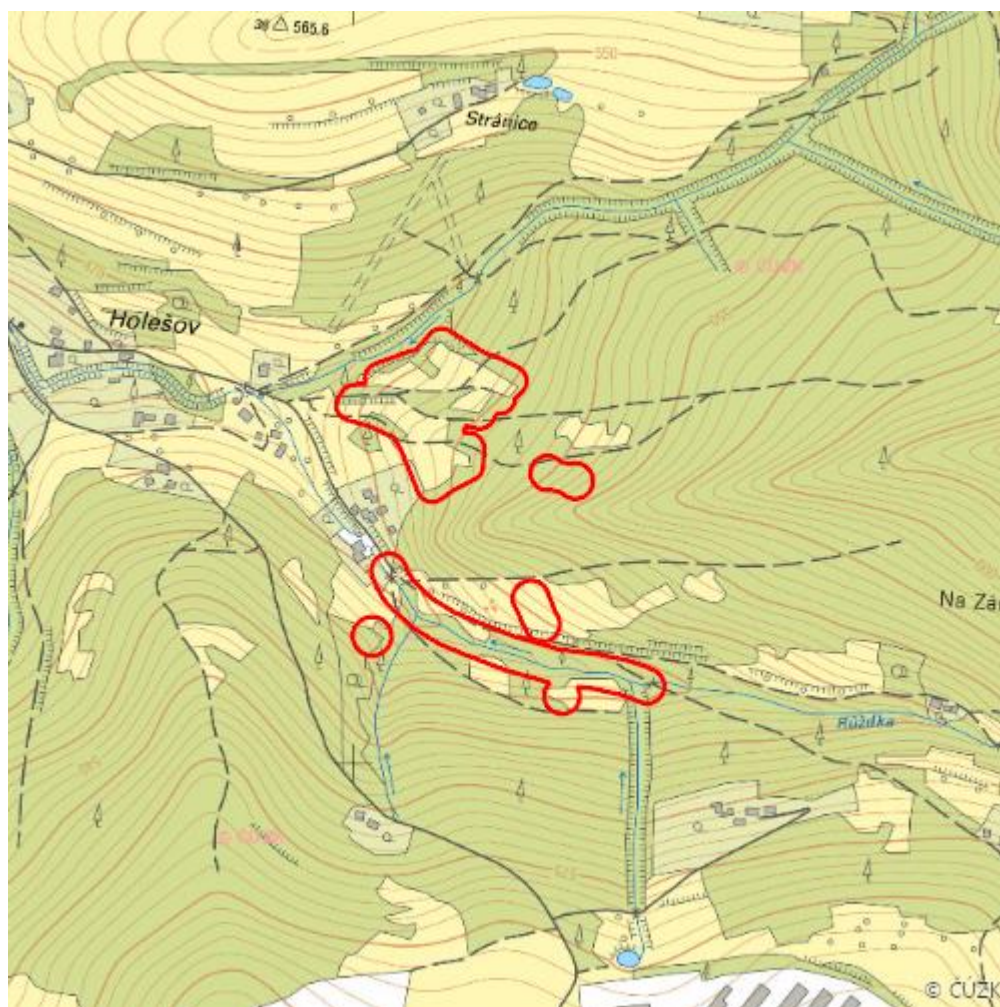

# Svahové prameniště Holešov u vleku

L.VS.117

<b>Localisation:</b>	49.384993N 18.020367E
<b>Area:</b>	6.034 ha
<b>Category:</b>	Wetlands of local importance
<b>Wetland's type:</b>	1
<b>Reason protection:</b>	B
<b>Altitude:</b>	500 - 573 m

## Natural habitats

Habitat code	Habitat name	Code of the habitat type	Name the habitat type	Area	Relative area (%)	Habitat quality (1-4)
K3	Vysoké mezofilní a xerofilní křoviny	--	--	0.482 ha	7.98	2.5
L2.2	Údolní jasanovo-olšové luhy	91E0	Smíšené jasanovo-olšové lužní lesy temperátní a boreální Evropy ( <i>Alno-Padion</i> , <i>Alnion incanae</i> , <i>Salicion albae</i> )	0.302 ha	5	2
L3.3B	Typické karpatské dubohabřiny	9170	Dubohabřiny asociace <i>Galio-Carpinetum</i>	0.983 ha	16.29	2
L5.1	Květnaté bučiny	9130	Bučiny asociace <i>Asperulo-Fagetum</i>	0.572 ha	9.48	1
R1.4	Lesní prameniště bez tvorby pěnovců	--	--	0.007 ha	0.11	2
R2.2	Nevápnitá mechová slatiniště	7140	Přechodová rašeliniště a třasoviště	0.009 ha	0.15	2
S1.2	Štěrbínová vegetace silikátových skal a drolin	8220	Chasmodytická vegetace silikátových skalnatých svahů	0.323 ha	5.35	2
T1.3	Poháňkové pastviny	--	--	2.306 ha	38.21	2.15
T1.5	Vlhké pcháčové louky	--	--	0.261 ha	4.32	2
T1.6	Vlhká tužebníková lada	6430	Vlhkomilná vysokobylinná lemová společenstva nížin a horského až alpínského stupně	0.003 ha	0.05	2

### Literature

CHYTIL, J.; HAKROVÁ, P.; HUDEC, K. (eds.) et al. (1999). *Mokřady České republiky: Přehled vodních a mokřadních lokalit České republiky*. Mikulov: Český ramsarský výbor. 327 s.