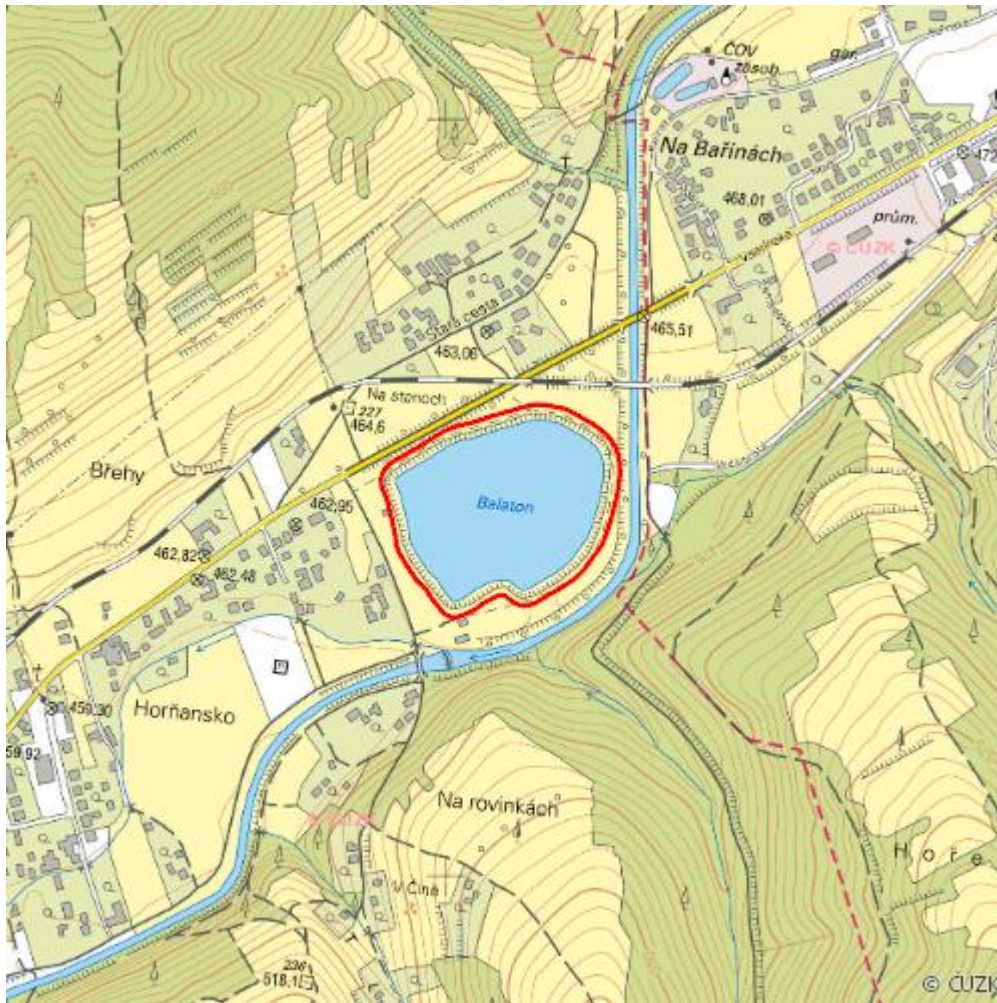

# Jezero Na stanoch

L.VS.27

<b>Localisation:</b>	49.345006N 18.218189E
<b>Area:</b>	6.442 ha
<b>Category:</b>	Wetlands of local importance
<b>Wetland's type:</b>	16
<b>The degree of protection:</b>	SCI, PLA, SPA
<b>Reason protection:</b>	Am
<b>Altitude:</b>	469 - 479 m