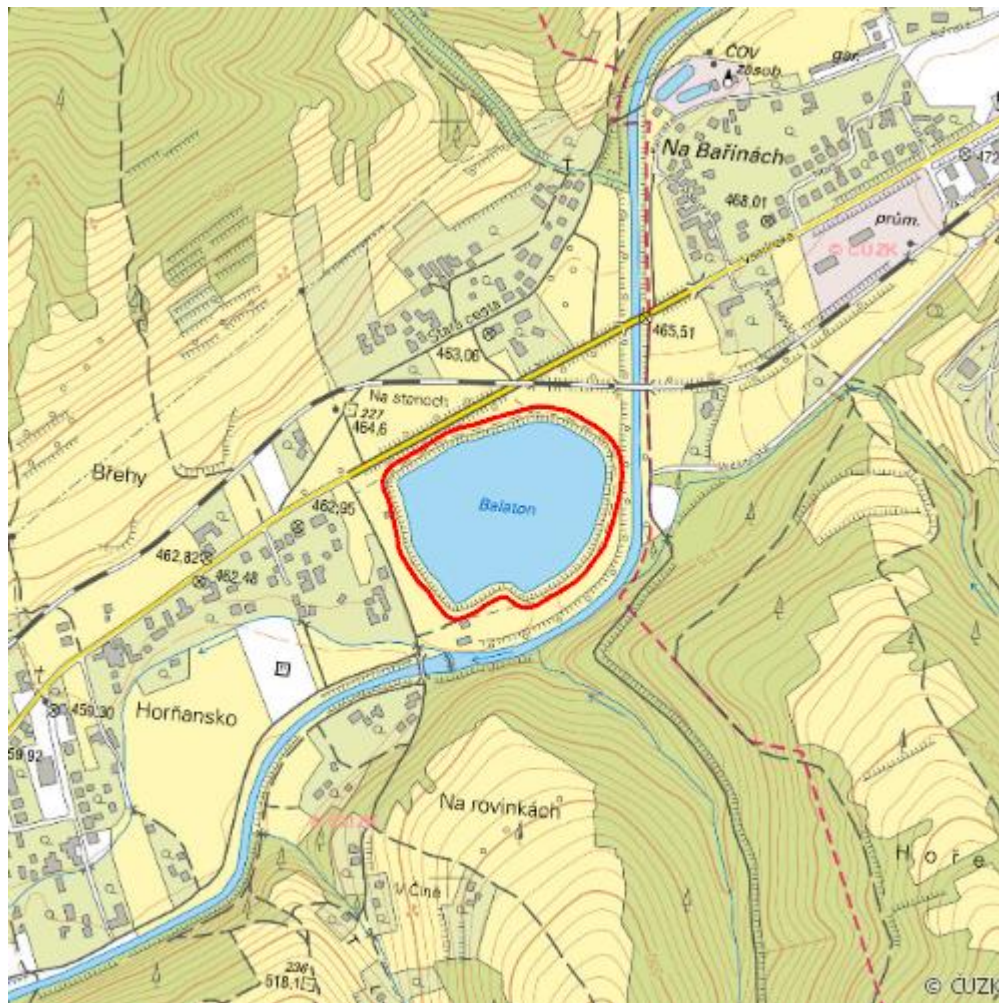

# Jezero Na stanoch

L.VS.27

<b>Localisation:</b>	49.345006N 18.218189E
<b>Area:</b>	6.442 ha
<b>Category:</b>	Wetlands of local importance
<b>Wetland's type:</b>	16
<b>The degree of protection:</b>	SCI, PLA, SPA
<b>Reason protection:</b>	Am
<b>Altitude:</b>	469 - 479 m