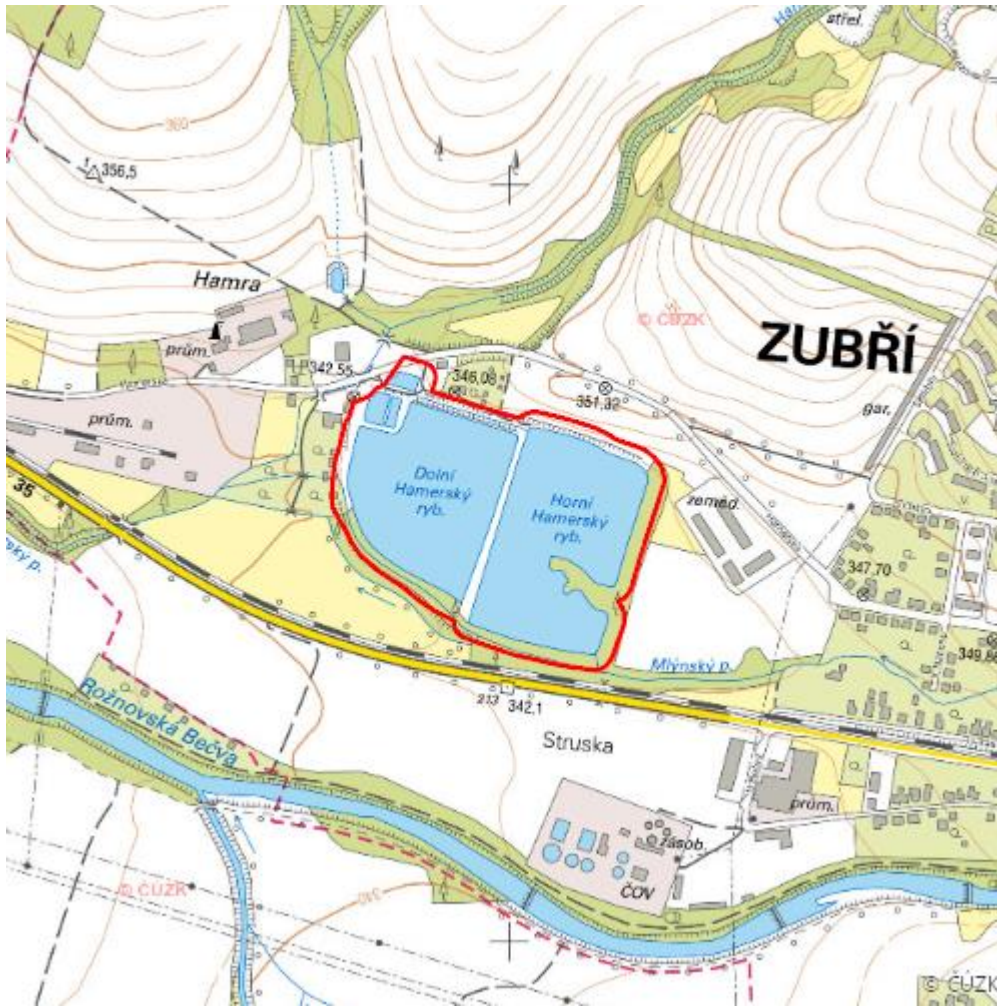

# Hamerské rybníky

L.VS.29

<b>Localisation:</b>	49.46403N 18.076531E
<b>Area:</b>	11.694 ha
<b>Category:</b>	Wetlands of local importance
<b>Wetland's type:</b>	14
<b>Reason protection:</b>	Am
<b>Altitude:</b>	344 - 353 m