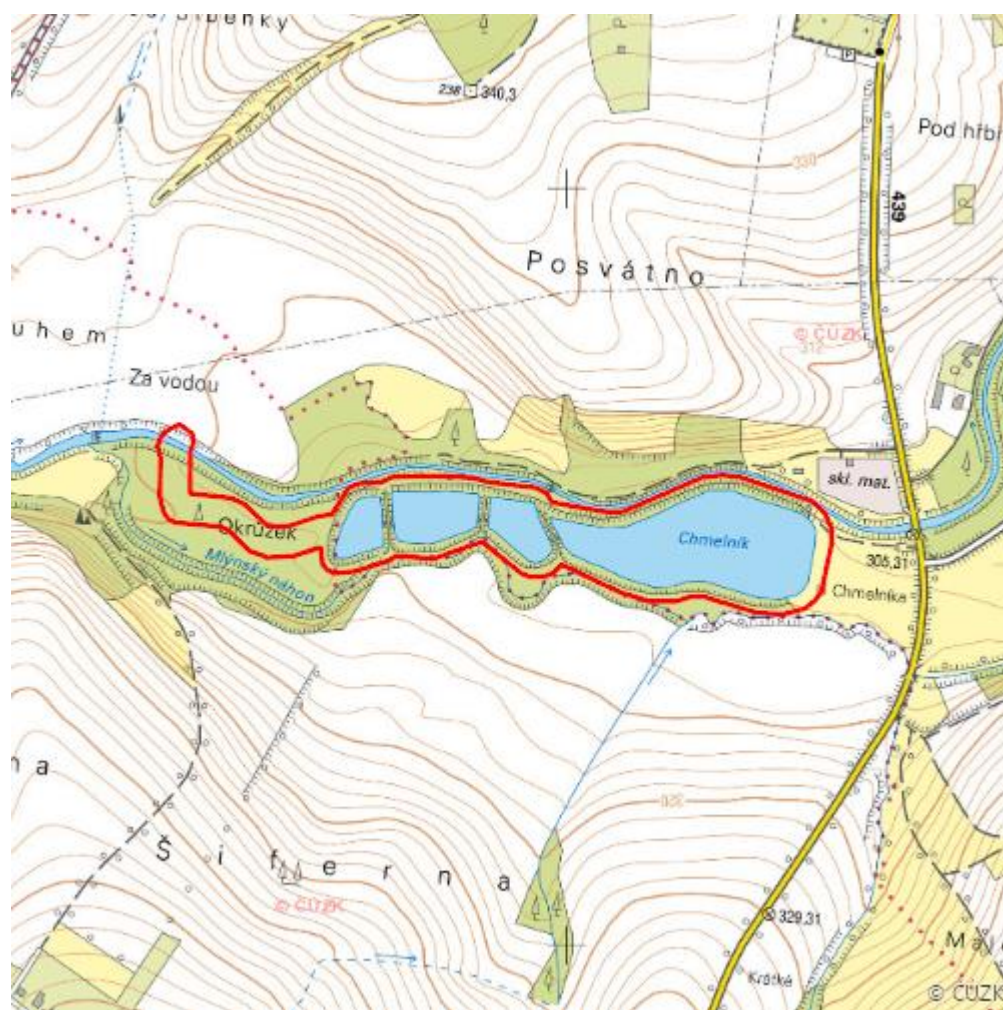

# Rybníky Chmelník

L.VS.30

<b>Localisation:</b>	49.466492N 17.811887E
<b>Area:</b>	9.326 ha
<b>Category:</b>	Wetlands of local importance
<b>Wetland's type:</b>	14
<b>Reason protection:</b>	Am
<b>Altitude:</b>	303 - 320 m

## Natural habitats

Habitat code	Habitat name	Code of the habitat type	Name the habitat type	Area	Relative area (%)	Habitat quality (1-4)
K3	Vysoké mezofilní a xerofilní křoviny	--	--	0.154 ha	1.65	4
L2.2	Údolní jasanovo-olšové luhy	91E0	Smíšené jasanovo-olšové lužní lesy temperátní a boreální Evropy ( <i>Alno-Padion</i> , <i>Alnion incanae</i> , <i>Salicion albae</i> )	1.989 ha	21.33	1.5
T1.1	Mezofilní ovsíkové louky	6510	Extenzivní sečené louky nížin až podhůří ( <i>Arrhenatherion</i> , <i>Brachypodio-Centaureion nemoralis</i> )	0.223 ha	2.39	2
T1.6	Vlhká tužebníková lada	6430	Vlhkomilná vysokobylinná lemová společenstva nížin a horského až alpínského stupně	0.385 ha	4.12	4