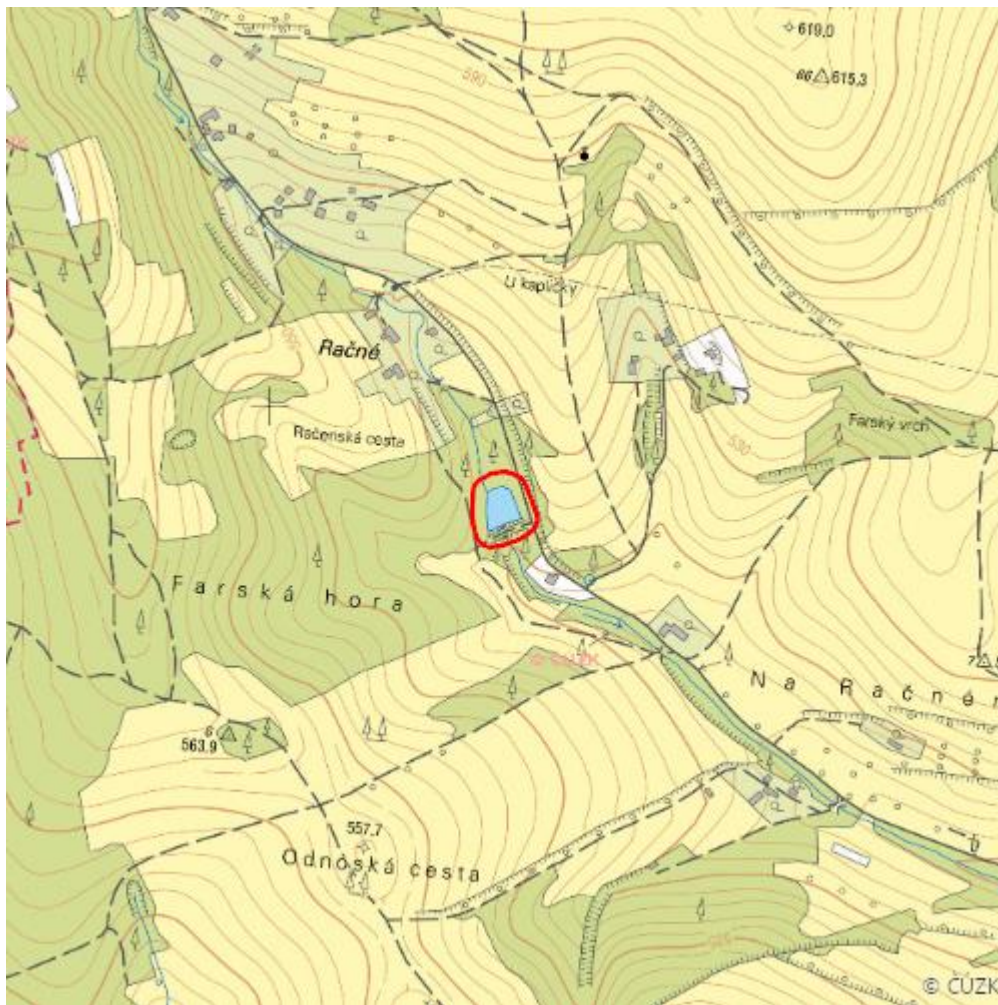

# Rybníček Račné

L.VS.34

<b>Localisation:</b>	49.202431N 18.033688E
<b>Area:</b>	0.672 ha
<b>Category:</b>	Wetlands of local importance
<b>Wetland's type:</b>	13
<b>Reason protection:</b>	Am
<b>Altitude:</b>	550 - 550 m