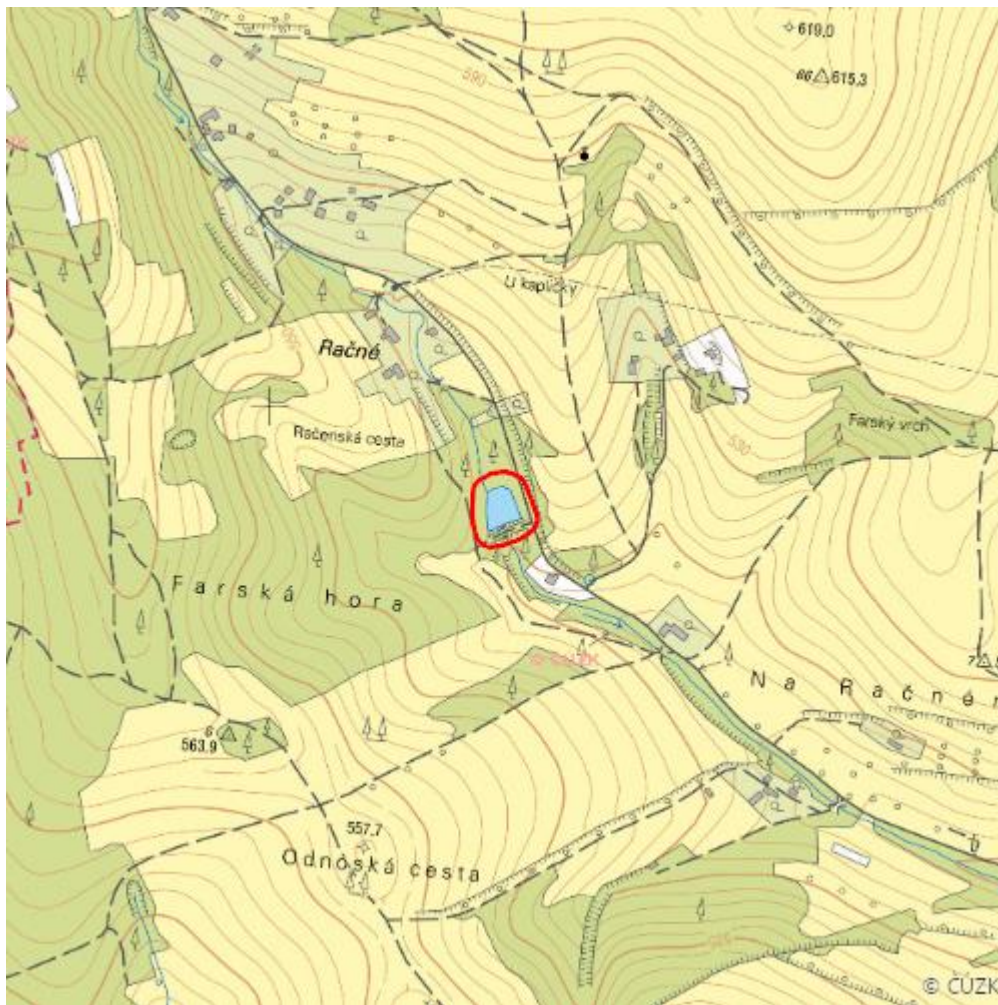

Rybníček Račné

L.VS.34

Localisation:	49.202431N 18.033688E
Area:	0.672 ha
Category:	Wetlands of local importance
Wetland's type:	13
Reason protection:	Am
Altitude:	550 - 550 m

Natural habitats

Habitat code	Habitat name	Code of the habitat type	Name the habitat type	Area	Relative area (%)	Habitat quality (1-4)
K3	Vysoké mezofilní a xerofilní křoviny	--	--	0.035 ha	5.16	2
L2.2A	Údolní jasanovo-olšové luhy, typické porosty	91E0	Smíšené jasanovo-olšové lužní lesy temperátní a boreální Evropy (<i>Alno-Padion</i> , <i>Alnion incanae</i> , <i>Salicion albae</i>)	0.444 ha	66.12	1

List of species of conservation finding database

Category	Latin name of the species	Czech name of the species	Protection category (Law 114/92 Sb.)	Directive of birds/habitats	Red list	Invasiveness (i)	Year of last record
Obojživelníci	Bufo bufo	ropucha obecná	Ohrožený	--	Zranitelný (VU)	--	2020
Obojživelníci	Rana temporaria	skokan hnědý	--	HD V	Zranitelný (VU)	--	2020
Plazi	Natrix natrix	užovka obojková	Ohrožený	--	Téměř ohrožený (NT)	--	2014