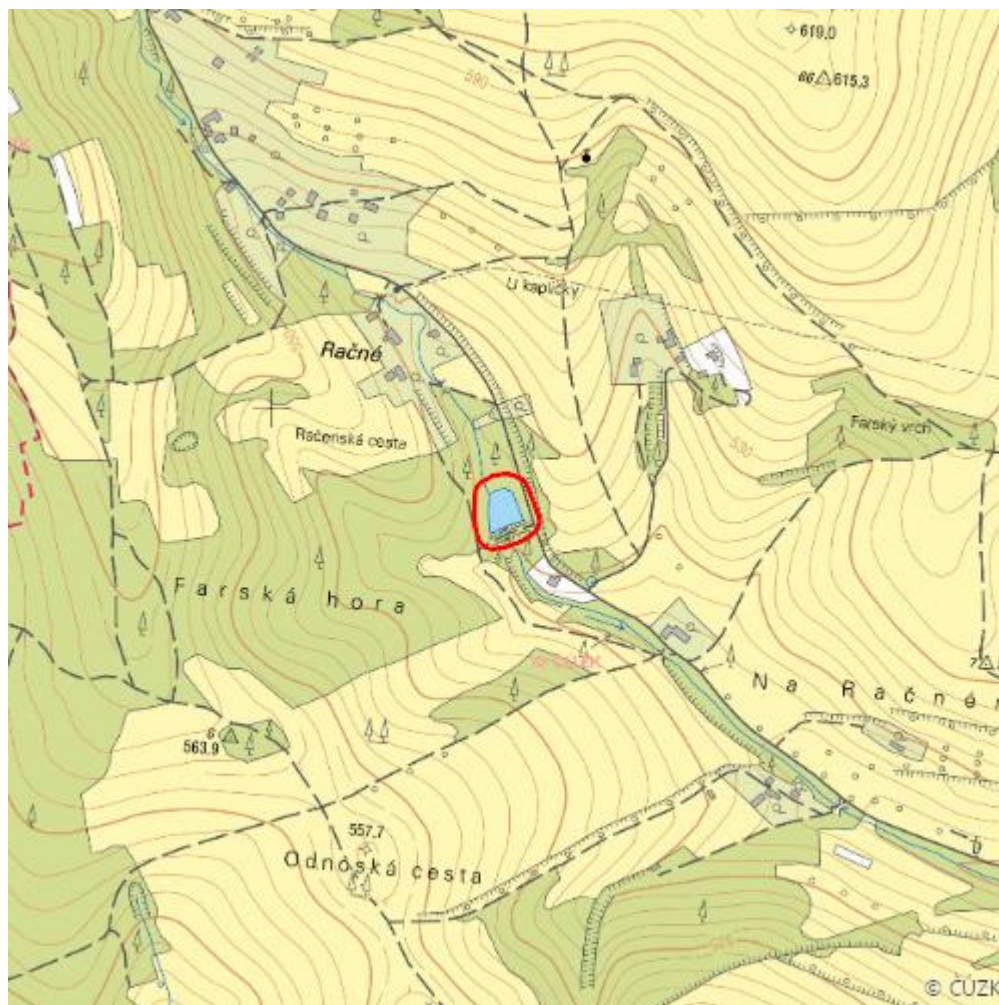

# Rybníček Račné

L.VS.34

<b>Localisation:</b>	49.202431N 18.033688E
<b>Area:</b>	0.672 ha
<b>Category:</b>	Wetlands of local importance
<b>Wetland's type:</b>	13
<b>Reason protection:</b>	Am
<b>Altitude:</b>	550 - 550 m