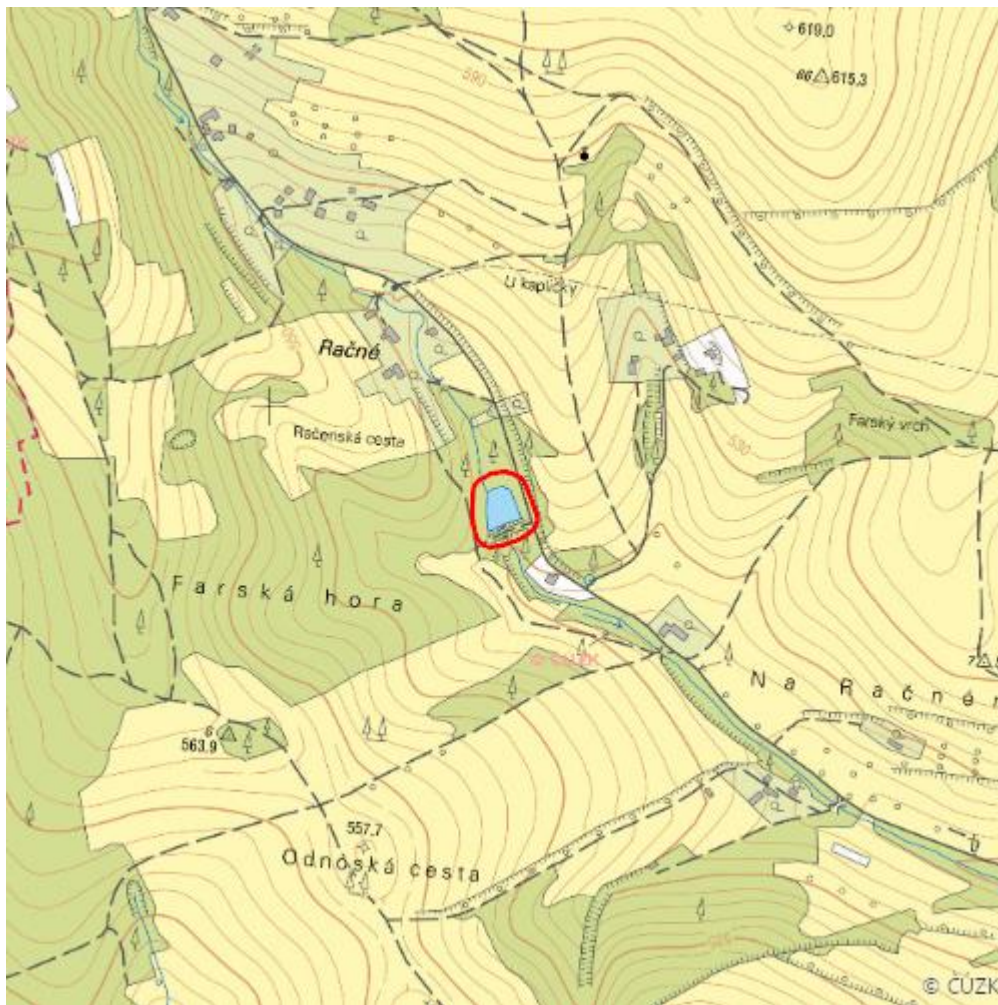

Rybníček Račné

L.VS.34

Localisation:	49.202431N 18.033688E
Area:	0.672 ha
Category:	Wetlands of local importance
Wetland's type:	13
Reason protection:	Am
Altitude:	550 - 550 m

Natural habitats

Habitat code	Habitat name	Code of the habitat type	Name the habitat type	Area	Relative area (%)	Habitat quality (1-4)
K3	Vysoké mezofilní a xerofilní křoviny	--	--	0.035 ha	5.16	2
L2.2A	Údolní jasanovo-olšové luhy, typické porosty	91E0	Smíšené jasanovo-olšové lužní lesy temperátní a boreální Evropy (<i>Alno-Padion</i> , <i>Alnion incanae</i> , <i>Salicion albae</i>)	0.444 ha	66.12	1

List of species of conservation finding database

Category	Latin name of the species	Czech name of the species	Protection category (Law 114/92 Sb.)	Directive of birds/habitats	Red list	Invasiveness (i)	Year of last record
Obojživelníci	Bufo bufo	ropucha obecná	Ohrožený	--	Zranitelný (VU)	--	2020
Obojživelníci	Rana temporaria	skokan hnědý	--	HD V	Zranitelný (VU)	--	2020
Plazi	Natrix natrix	užovka obojková	Ohrožený	--	Téměř ohrožený (NT)	--	2014