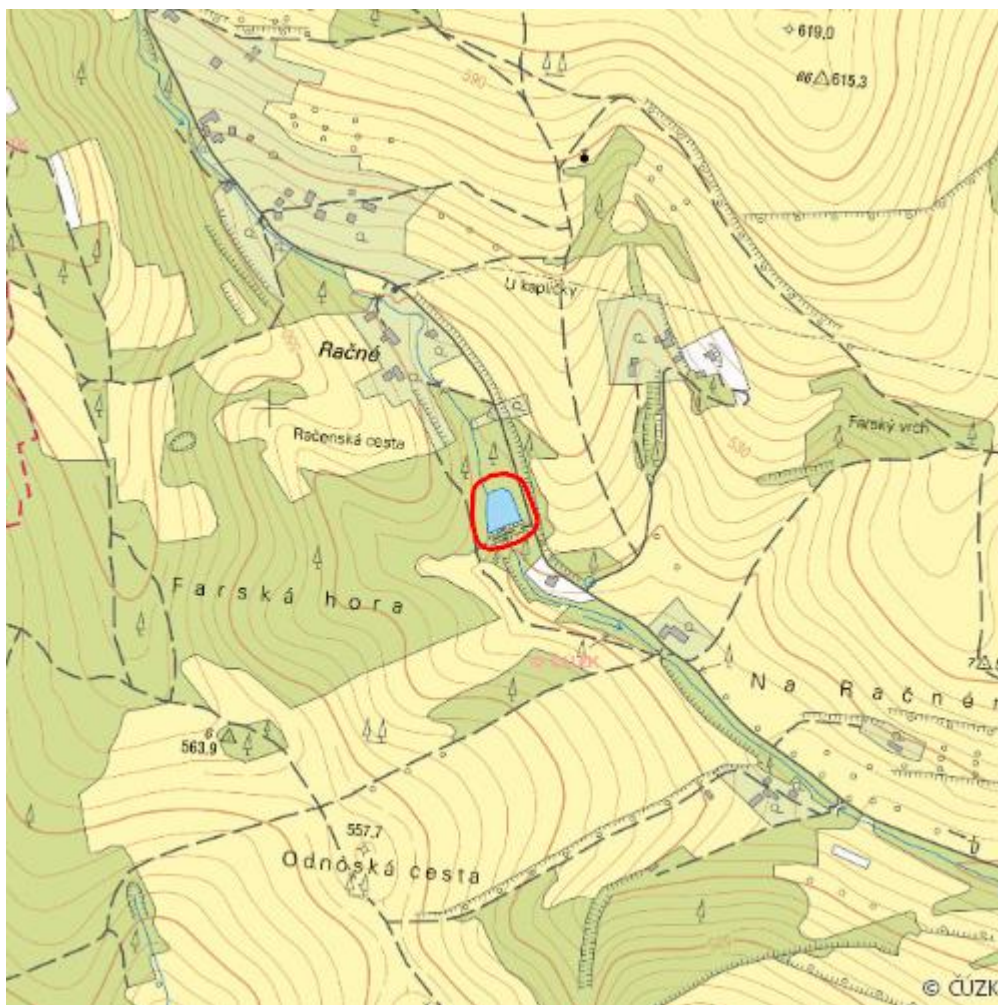

Rybníček Račné

L.VS.34

Localisation:	49.202431N 18.033688E
Area:	0.672 ha
Category:	Wetlands of local importance
Wetland's type:	13
Reason protection:	Am
Altitude:	550 - 550 m

Natural habitats

Habitat code	Habitat name	Code of the habitat type	Name the habitat type	Area	Relative area (%)	Habitat quality (1-4)
K3	Vysoké mezofilní a xerofilní křoviny	--	--	0.035 ha	5.16	2
L2.2A	Údolní jasanovo-olšové luhy, typické porosty	91E0	Smíšené jasanovo-olšové lužní lesy temperátní a boreální Evropy (<i>Alno-Padion</i> , <i>Alnion incanae</i> , <i>Salicion albae</i>)	0.444 ha	66.12	1