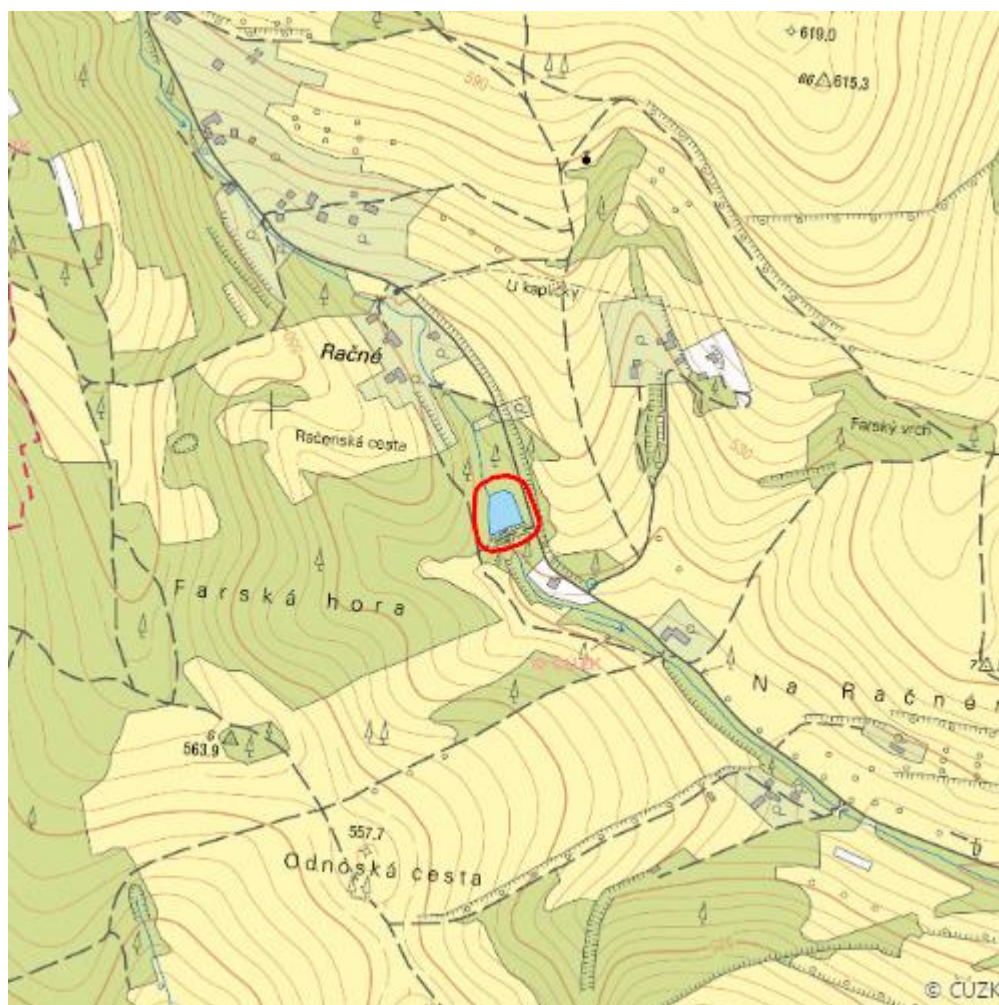

Rybníček Račné

L.VS.34

Localisation:	49.202431N 18.033688E
Area:	0.672 ha
Category:	Wetlands of local importance
Wetland's type:	13
Reason protection:	Am
Altitude:	550 - 550 m

Natural habitats

Habitat code	Habitat name	Code of the habitat type	Name the habitat type	Area	Relative area (%)	Habitat quality (1-4)
K3	Vysoké mezofilní a xerofilní křoviny	--	--	0.035 ha	5.16	2
L2.2A	Údolní jasanovo-olšové luhy, typické porosty	91E0	Smíšené jasanovo-olšové lužní lesy temperátní a boreální Evropy (<i>Alno-Padion</i> , <i>Alnion incanae</i> , <i>Salicion albae</i>)	0.444 ha	66.12	1

List of species of conservation finding database

Category	Latin name of the species	Czech name of the species	Protection category (Law 114/92 Sb.)	Directive of birds/habitats	Red list	Invasiveness (i)	Year of last record
Obojživelníci	<i>Bufo bufo</i>	ropucha obecná	Ohrožený	--	Zranitelný (VU)	--	2020
Obojživelníci	<i>Rana temporaria</i>	skokan hnědý	--	HD V	Zranitelný (VU)	--	2020
Plazi	<i>Natrix natrix</i>	užovka obojková	Ohrožený	--	Téměř ohrožený (NT)	--	2014

Literature

CHYTIL, J.; HAKROVÁ, P.; HUDEC, K. (eds.) et al. (1999). *Mokřady České republiky: Přehled vodních a mokřadních lokalit České republiky*. Mikulov: Český Ramsarský výbor. 327 s.