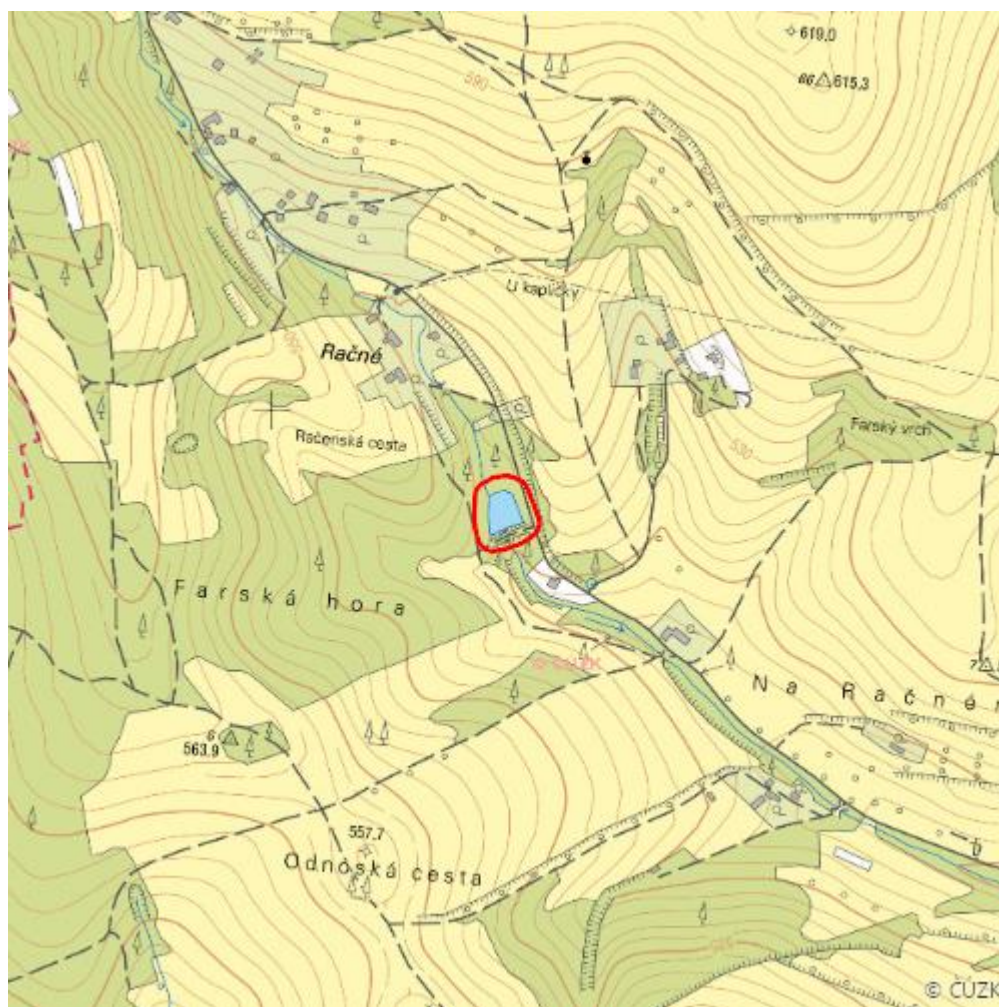

# Rybníček Račné

L.VS.34

<b>Localisation:</b>	49.202431N 18.033688E
<b>Area:</b>	0.672 ha
<b>Category:</b>	Wetlands of local importance
<b>Wetland's type:</b>	13
<b>Reason protection:</b>	Am
<b>Altitude:</b>	550 - 550 m