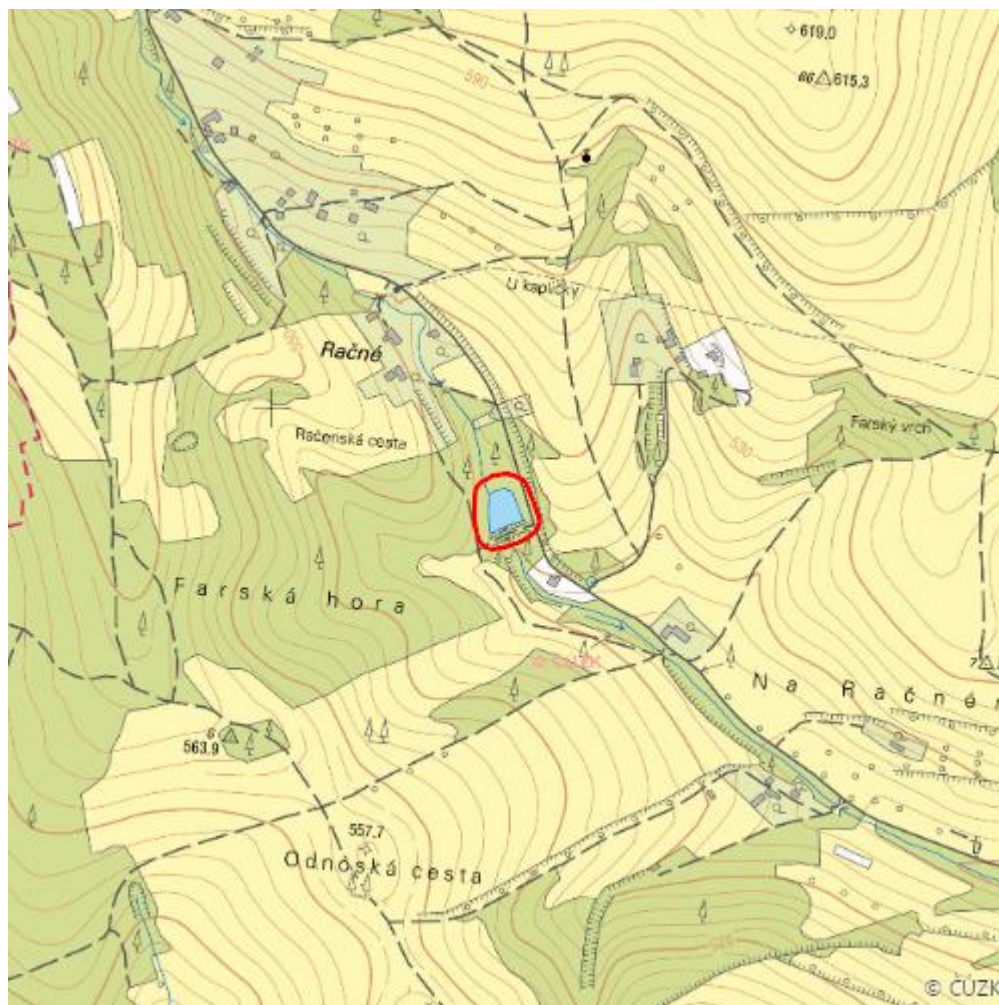

# Rybníček Račné

L.VS.34

<b>Localisation:</b>	49.202431N 18.033688E
<b>Area:</b>	0.672 ha
<b>Category:</b>	Wetlands of local importance
<b>Wetland's type:</b>	13
<b>Reason protection:</b>	Am
<b>Altitude:</b>	550 - 550 m