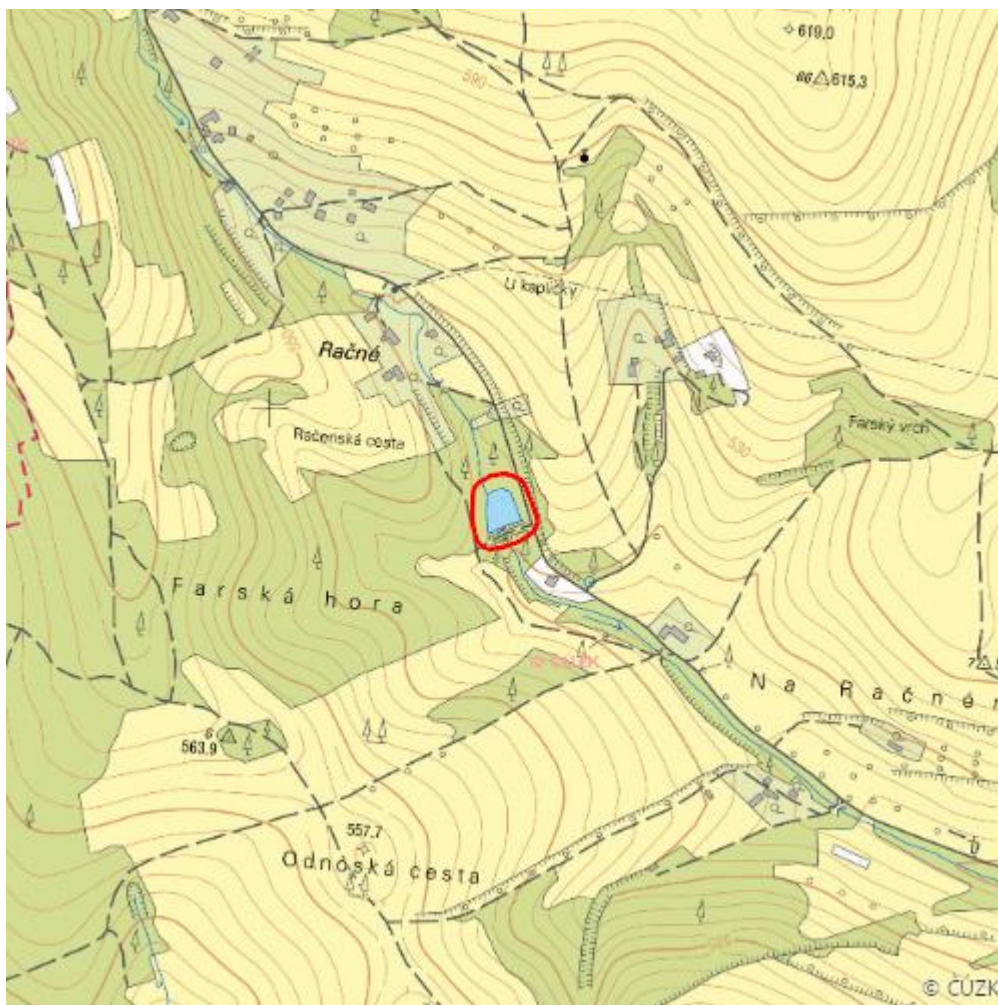

Rybníček Račné

L.VS.34

Localisation:	49.202431N 18.033688E
Area:	0.672 ha
Category:	Wetlands of local importance
Wetland's type:	13
Reason protection:	Am
Altitude:	550 - 550 m

Natural habitats

Habitat code	Habitat name	Code of the habitat type	Name the habitat type	Area	Relative area (%)	Habitat quality (1-4)
K3	Vysoké mezofilní a xerofilní křoviny	--	--	0.035 ha	5.16	2
L2.2A	Údolní jasanovo-olšové luhy, typické porosty	91E0	Smíšené jasanovo-olšové lužní lesy temperátní a boreální Evropy (<i>Alno-Padion</i> , <i>Alnion incanae</i> , <i>Salicion albae</i>)	0.444 ha	66.12	1

List of species of conservation finding database

Category	Latin name of the species	Czech name of the species	Protection category (Law 114/92 Sb.)	Directive of birds/habitats	Red list	Invasiveness (i)	Year of last record
Obojživelníci	<i>Bufo bufo</i>	ropucha obecná	Ohrožený	--	Zranitelný (VU)	--	2020
Obojživelníci	<i>Rana temporaria</i>	skokan hnědý	--	HD V	Zranitelný (VU)	--	2020
Plazi	<i>Natrix natrix</i>	užovka obojková	Ohrožený	--	Téměř ohrožený (NT)	--	2014