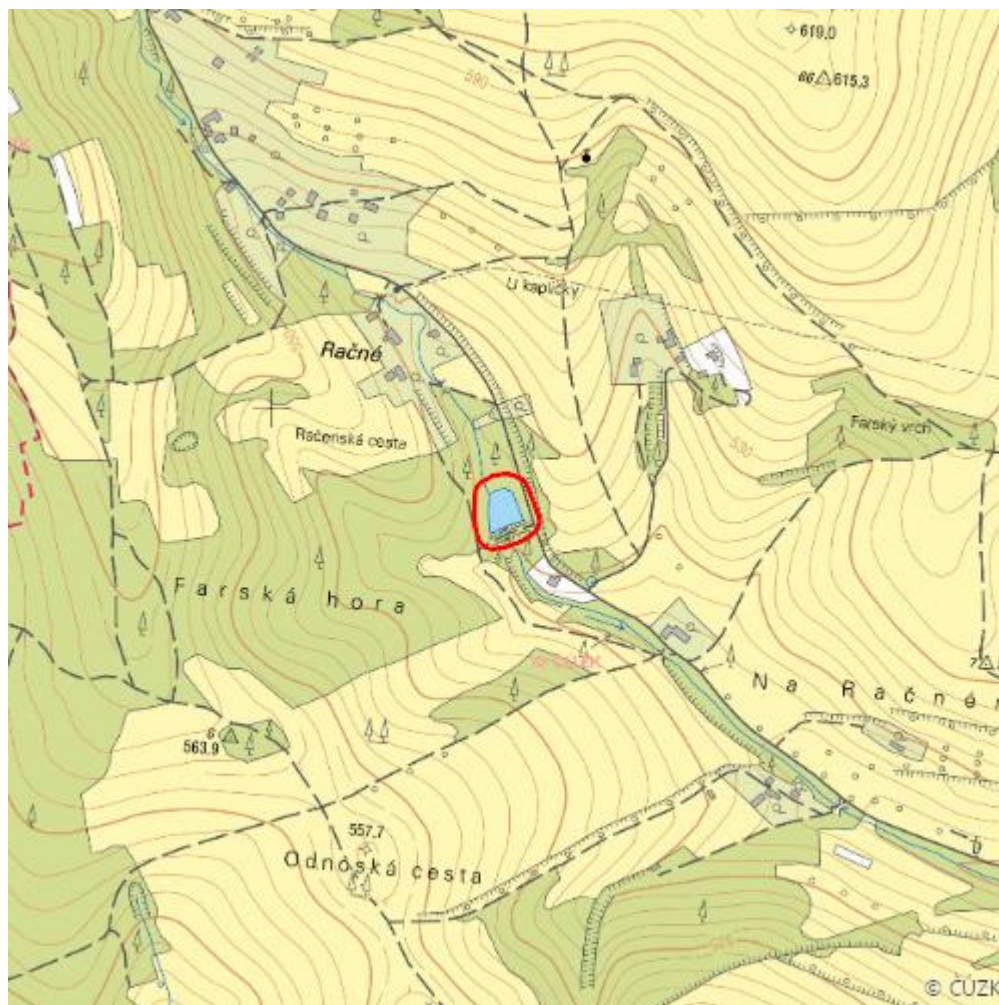

Rybníček Račné

L.VS.34

Localisation:	49.202431N 18.033688E
Area:	0.672 ha
Category:	Wetlands of local importance
Wetland's type:	13
Reason protection:	Am
Altitude:	550 - 550 m

Natural habitats

Habitat code	Habitat name	Code of the habitat type	Name the habitat type	Area	Relative area (%)	Habitat quality (1-4)
K3	Vysoké mezofilní a xerofilní křoviny	--	--	0.035 ha	5.16	2
L2.2A	Údolní jasanovo-olšové luhy, typické porosty	91E0	Smíšené jasanovo-olšové lužní lesy temperátní a boreální Evropy (<i>Alno-Padion</i> , <i>Alnion incanae</i> , <i>Salicion albae</i>)	0.444 ha	66.12	1

List of species of conservation finding database

Category	Latin name of the species	Czech name of the species	Protection category (Law 114/92 Sb.)	Directive of birds/habitats	Red list	Invasiveness (i)	Year of last record
Obojživelníci	Bufo bufo	ropucha obecná	Ohrožený	--	Zranitelný (VU)	--	2020
Obojživelníci	Rana temporaria	skokan hnědý	--	HD V	Zranitelný (VU)	--	2020
Plazi	Natrix natrix	užovka obojková	Ohrožený	--	Téměř ohrožený (NT)	--	2014