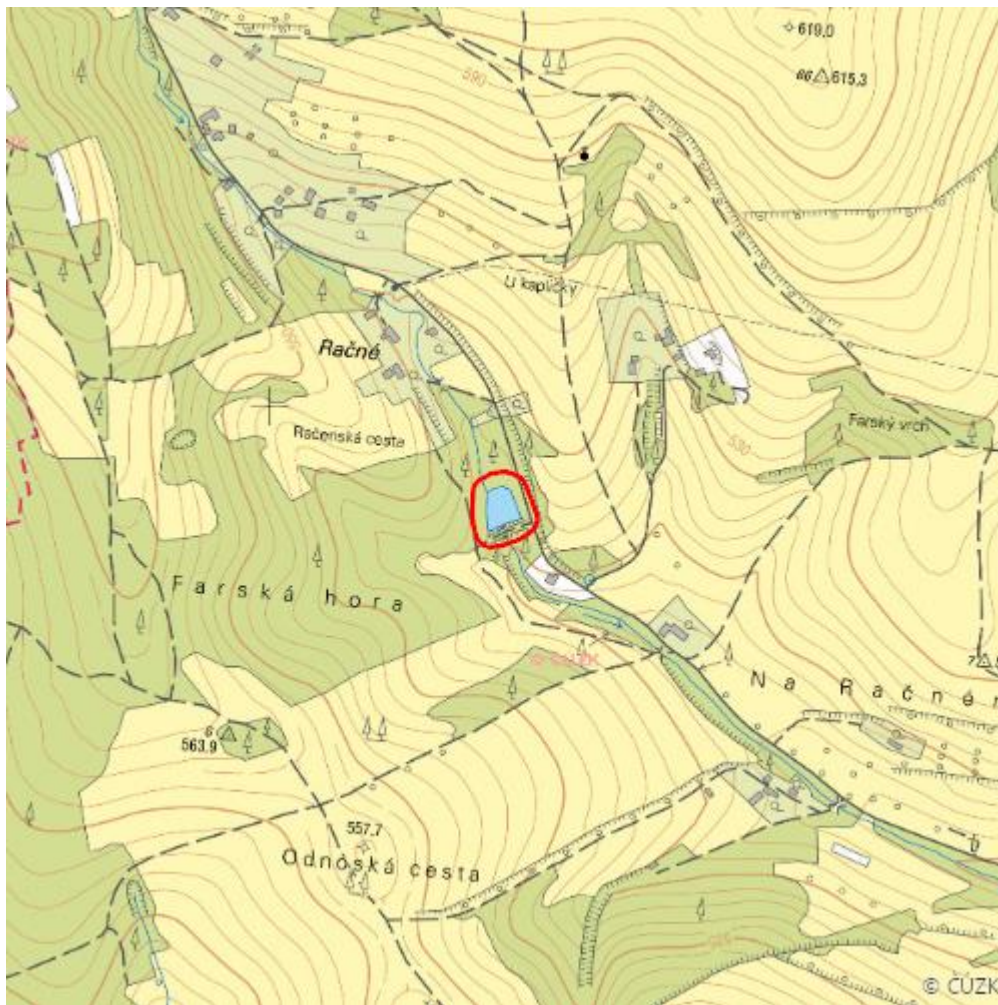

Rybníček Račné

L.VS.34

Localisation:	49.202431N 18.033688E
Area:	0.672 ha
Category:	Wetlands of local importance
Wetland's type:	13
Reason protection:	Am
Altitude:	550 - 550 m

Natural habitats

Habitat code	Habitat name	Code of the habitat type	Name the habitat type	Area	Relative area (%)	Habitat quality (1-4)
K3	Vysoké mezofilní a xerofilní křoviny	--	--	0.035 ha	5.16	2
L2.2A	Údolní jasanovo-olšové luhy, typické porosty	91E0	Smíšené jasanovo-olšové lužní lesy temperátní a boreální Evropy (<i>Alno-Padion</i> , <i>Alnion incanae</i> , <i>Salicion albae</i>)	0.444 ha	66.12	1

List of species of conservation finding database

Category	Latin name of the species	Czech name of the species	Protection category (Law 114/92 Sb.)	Directive of birds/habitats	Red list	Invasiveness (i)	Year of last record
Obojživelníci	<i>Bufo bufo</i>	ropucha obecná	Ohrožený	--	Zranitelný (VU)	--	2020
Obojživelníci	<i>Rana temporaria</i>	skokan hnědý	--	HD V	Zranitelný (VU)	--	2020
Plazi	<i>Natrix natrix</i>	užovka obojková	Ohrožený	--	Téměř ohrožený (NT)	--	2014