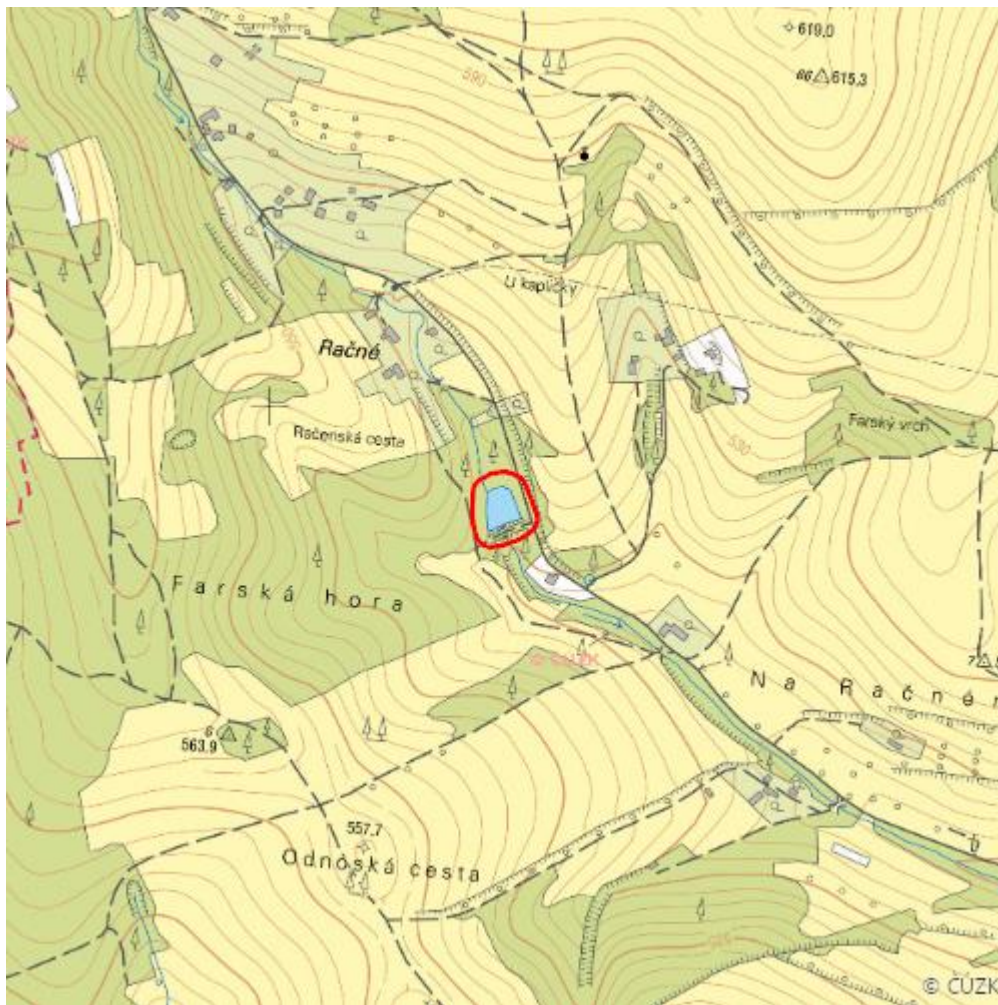

Rybníček Račné

L.VS.34

Localisation:	49.202431N 18.033688E
Area:	0.672 ha
Category:	Wetlands of local importance
Wetland's type:	13
Reason protection:	Am
Altitude:	550 - 550 m

Natural habitats

Habitat code	Habitat name	Code of the habitat type	Name the habitat type	Area	Relative area (%)	Habitat quality (1-4)
K3	Vysoké mezofilní a xerofilní křoviny	--	--	0.035 ha	5.16	2
L2.2A	Údolní jasanovo-olšové luhy, typické porosty	91E0	Smíšené jasanovo-olšové lužní lesy temperátní a boreální Evropy (<i>Alno-Padion</i> , <i>Alnion incanae</i> , <i>Salicion albae</i>)	0.444 ha	66.12	1

List of species of conservation finding database

Category	Latin name of the species	Czech name of the species	Protection category (Law 114/92 Sb.)	Directive of birds/habitats	Red list	Invasiveness (i)	Year of last record
Obojživelníci	<i>Bufo bufo</i>	ropucha obecná	Ohrožený	--	Zranitelný (VU)	--	2020
Obojživelníci	<i>Rana temporaria</i>	skokan hnědý	--	HD V	Zranitelný (VU)	--	2020
Plazi	<i>Natrix natrix</i>	užovka obojková	Ohrožený	--	Téměř ohrožený (NT)	--	2014