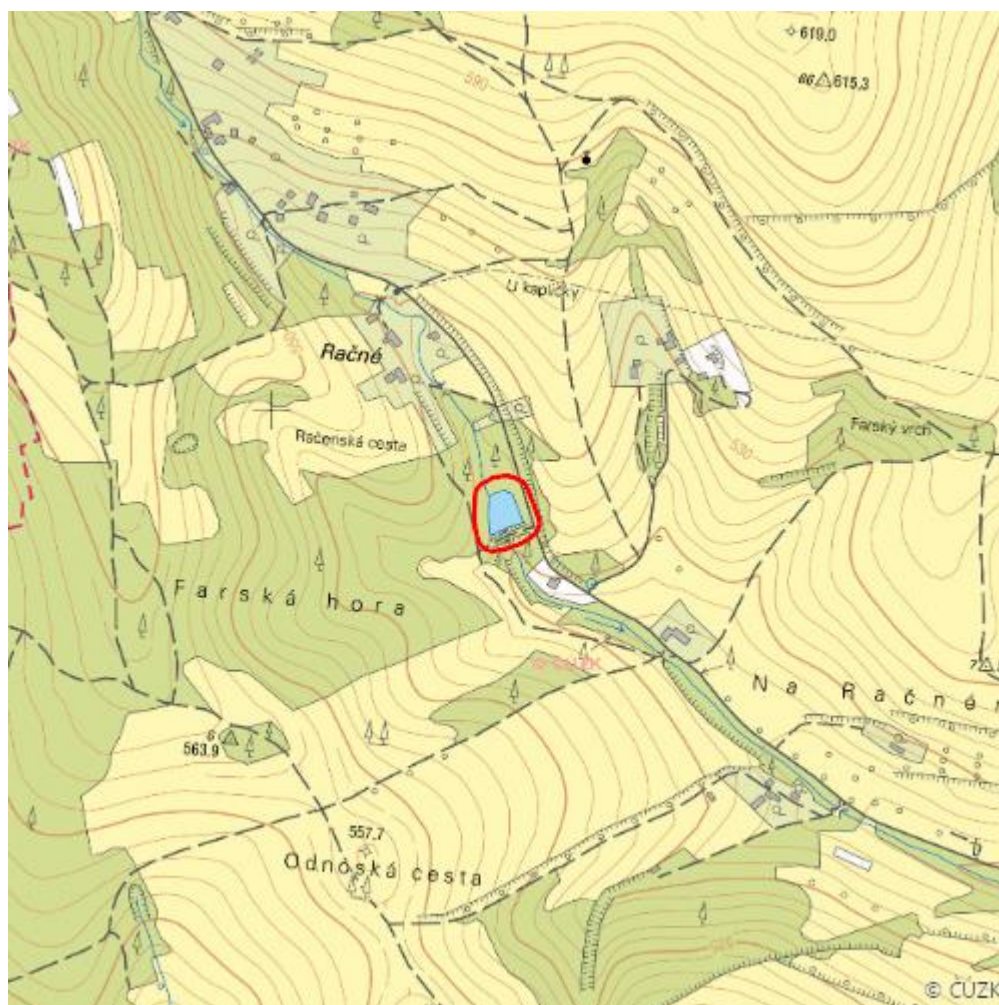

Rybníček Račné

L.VS.34

Localisation:	49.202431N 18.033688E
Area:	0.672 ha
Category:	Wetlands of local importance
Wetland's type:	13
Reason protection:	Am
Altitude:	550 - 550 m

Natural habitats

Habitat code	Habitat name	Code of the habitat type	Name the habitat type	Area	Relative area (%)	Habitat quality (1-4)
K3	Vysoké mezofilní a xerofilní křoviny	--	--	0.035 ha	5.16	2
L2.2A	Údolní jasanovo-olšové luhy, typické porosty	91E0	Smíšené jasanovo-olšové lužní lesy temperátní a boreální Evropy (<i>Alno-Padion</i> , <i>Alnion incanae</i> , <i>Salicion albae</i>)	0.444 ha	66.12	1

List of species of conservation finding database

Category	Latin name of the species	Czech name of the species	Protection category (Law 114/92 Sb.)	Directive of birds/habitats	Red list	Invasiveness (i)	Year of last record
Obojživelníci	Bufo bufo	ropucha obecná	Ohrožený	--	Zranitelný (VU)	--	2020
Obojživelníci	Rana temporaria	skokan hnědý	--	HD V	Zranitelný (VU)	--	2020
Plazi	Natrix natrix	užovka obojková	Ohrožený	--	Téměř ohrožený (NT)	--	2014

Literature

CHYTIL, J.; HAKROVÁ, P.; HUDEC, K. (eds.) et al. (1999). *Mokřady České republiky: Přehled vodních a mokřadních lokalit České republiky*. Mikulov: Český Ramsarský výbor. 327 s.