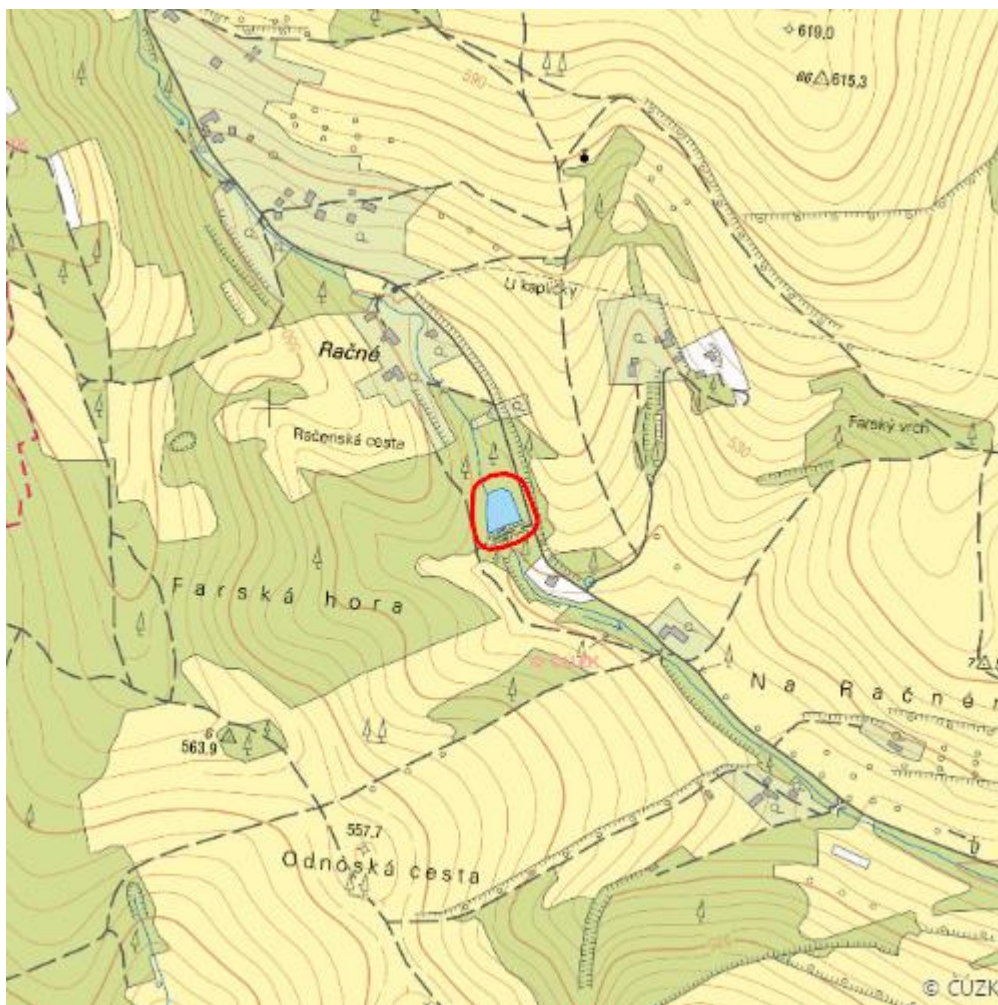

# Rybníček Račné

L.VS.34

<b>Localisation:</b>	49.202431N 18.033688E
<b>Area:</b>	0.672 ha
<b>Category:</b>	Wetlands of local importance
<b>Wetland's type:</b>	13
<b>Reason protection:</b>	Am
<b>Altitude:</b>	550 - 550 m