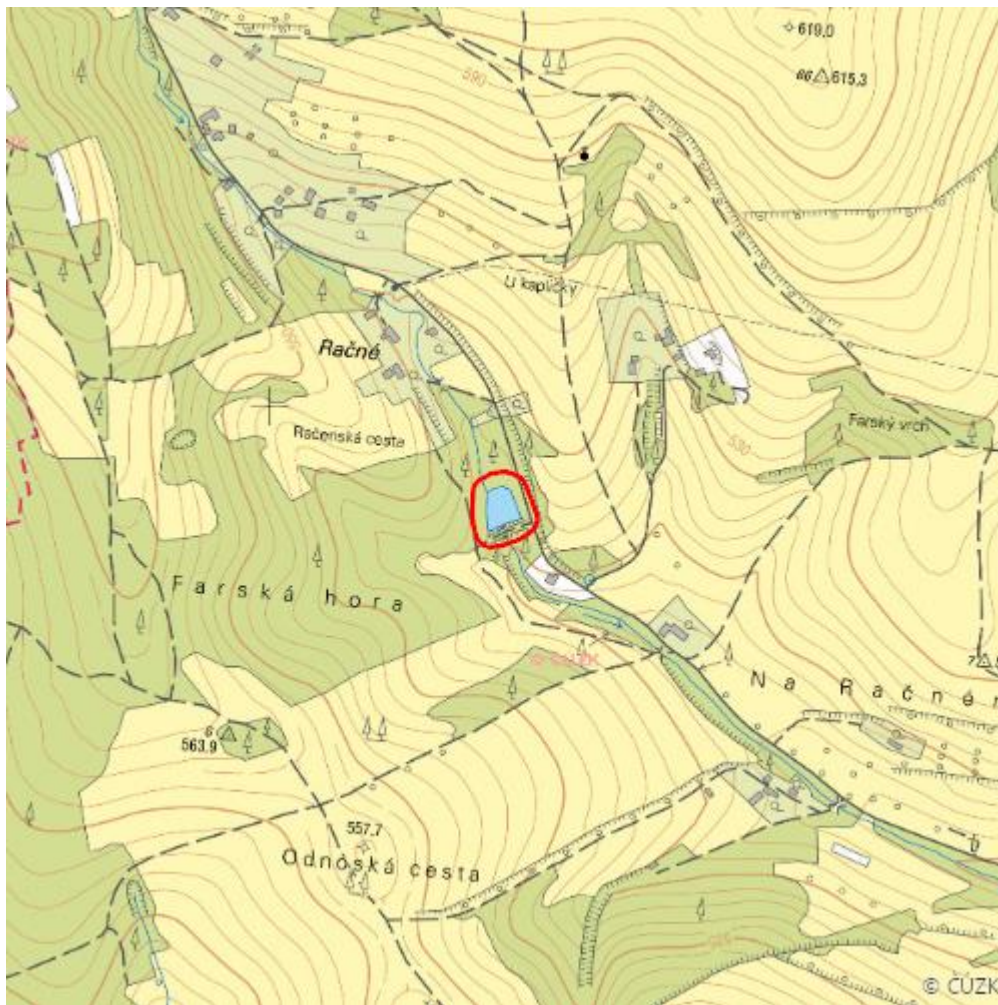

# Rybníček Račné

L.VS.34

<b>Localisation:</b>	49.202431N 18.033688E
<b>Area:</b>	0.672 ha
<b>Category:</b>	Wetlands of local importance
<b>Wetland's type:</b>	13
<b>Reason protection:</b>	Am
<b>Altitude:</b>	550 - 550 m