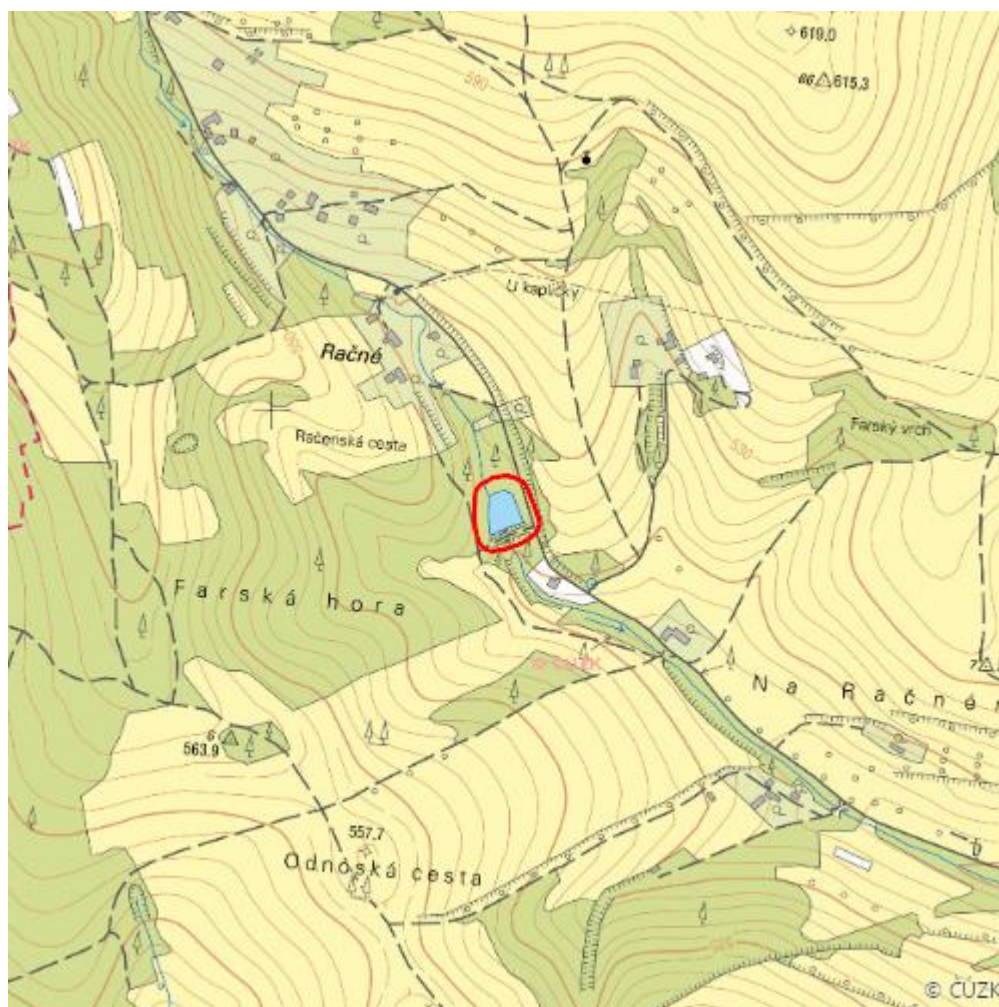

Rybníček Račné

L.VS.34

Localisation:	49.202431N 18.033688E
Area:	0.672 ha
Category:	Wetlands of local importance
Wetland's type:	13
Reason protection:	Am
Altitude:	550 - 550 m

Natural habitats

Habitat code	Habitat name	Code of the habitat type	Name the habitat type	Area	Relative area (%)	Habitat quality (1-4)
K3	Vysoké mezofilní a xerofilní křoviny	--	--	0.035 ha	5.16	2
L2.2A	Údolní jasanovo-olšové luhy, typické porosty	91E0	Smíšené jasanovo-olšové lužní lesy temperátní a boreální Evropy (<i>Alno-Padion</i> , <i>Alnion incanae</i> , <i>Salicion albae</i>)	0.444 ha	66.12	1

List of species of conservation finding database

Category	Latin name of the species	Czech name of the species	Protection category (Law 114/92 Sb.)	Directive of birds/habitats	Red list	Invasiveness (i)	Year of last record
Obojživelníci	Bufo bufo	ropucha obecná	Ohrožený	--	Zranitelný (VU)	--	2020
Obojživelníci	Rana temporaria	skokan hnědý	--	HD V	Zranitelný (VU)	--	2020
Plazi	Natrix natrix	užovka obojková	Ohrožený	--	Téměř ohrožený (NT)	--	2014

Literature

CHYTIL, J.; HAKROVÁ, P.; HUDEC, K. (eds.) et al. (1999). *Mokřady České republiky: Přehled vodních a mokřadních lokalit České republiky*. Mikulov: Český Ramsarský výbor. 327 s.