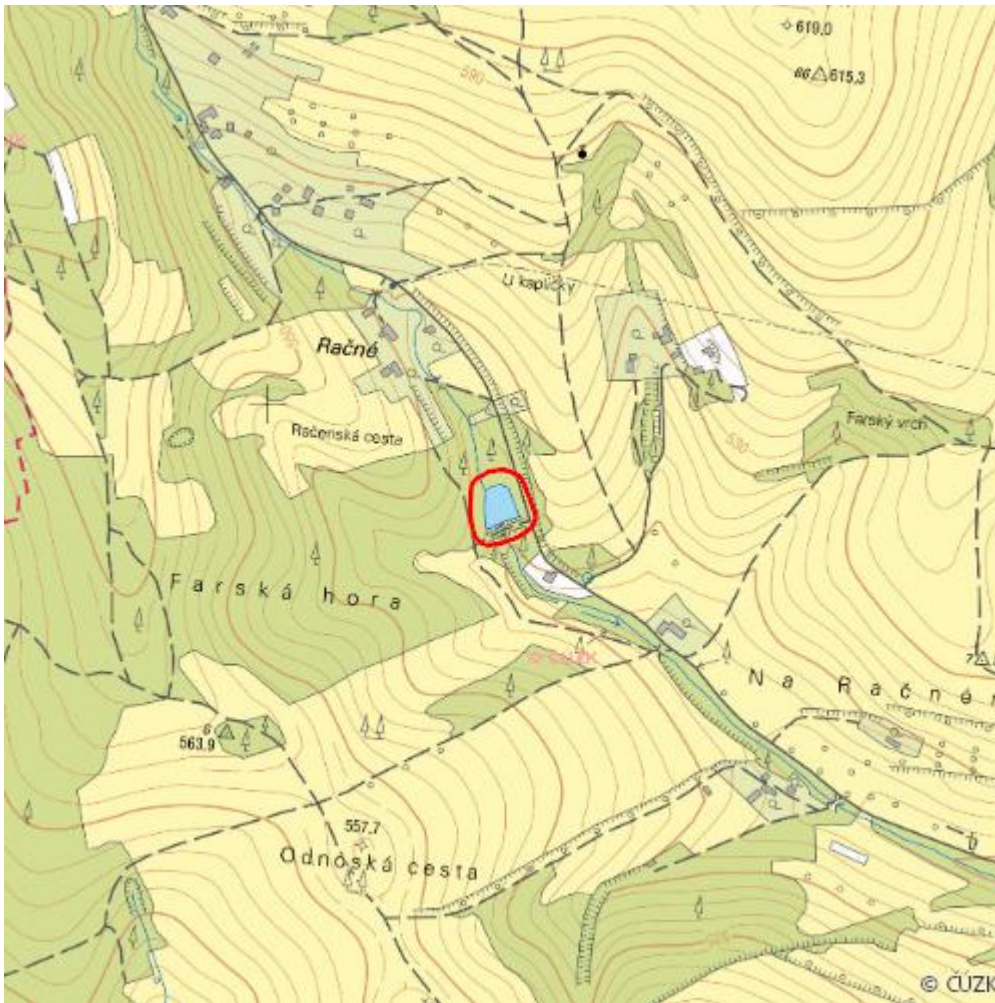

Rybníček Račné

L.VS.34

Localisation:	49.202431N 18.033688E
Area:	0.672 ha
Category:	Wetlands of local importance
Wetland's type:	13
Reason protection:	Am
Altitude:	550 - 550 m

Natural habitats

Habitat code	Habitat name	Code of the habitat type	Name the habitat type	Area	Relative area (%)	Habitat quality (1-4)
K3	Vysoké mezofilní a xerofilní křoviny	--	--	0.035 ha	5.16	2
L2.2A	Údolní jasanovo-olšové luhy, typické porosty	91E0	Smíšené jasanovo-olšové lužní lesy temperátní a boreální Evropy (<i>Alno-Padion</i> , <i>Alnion incanae</i> , <i>Salicion albae</i>)	0.444 ha	66.12	1

List of species of conservation finding database

Category	Latin name of the species	Czech name of the species	Protection category (Law 114/92 Sb.)	Directive of birds/habitats	Red list	Invasiveness (i)	Year of last record
Obojživelníci	Bufo bufo	ropucha obecná	Ohrožený	--	Zranitelný (VU)	--	2019
Obojživelníci	Rana temporaria	skokan hnědý	--	HD V	Zranitelný (VU)	--	2019
Plazi	Natrix natrix	užovka obojková	Ohrožený	--	Téměř ohrožený (NT)	--	2014