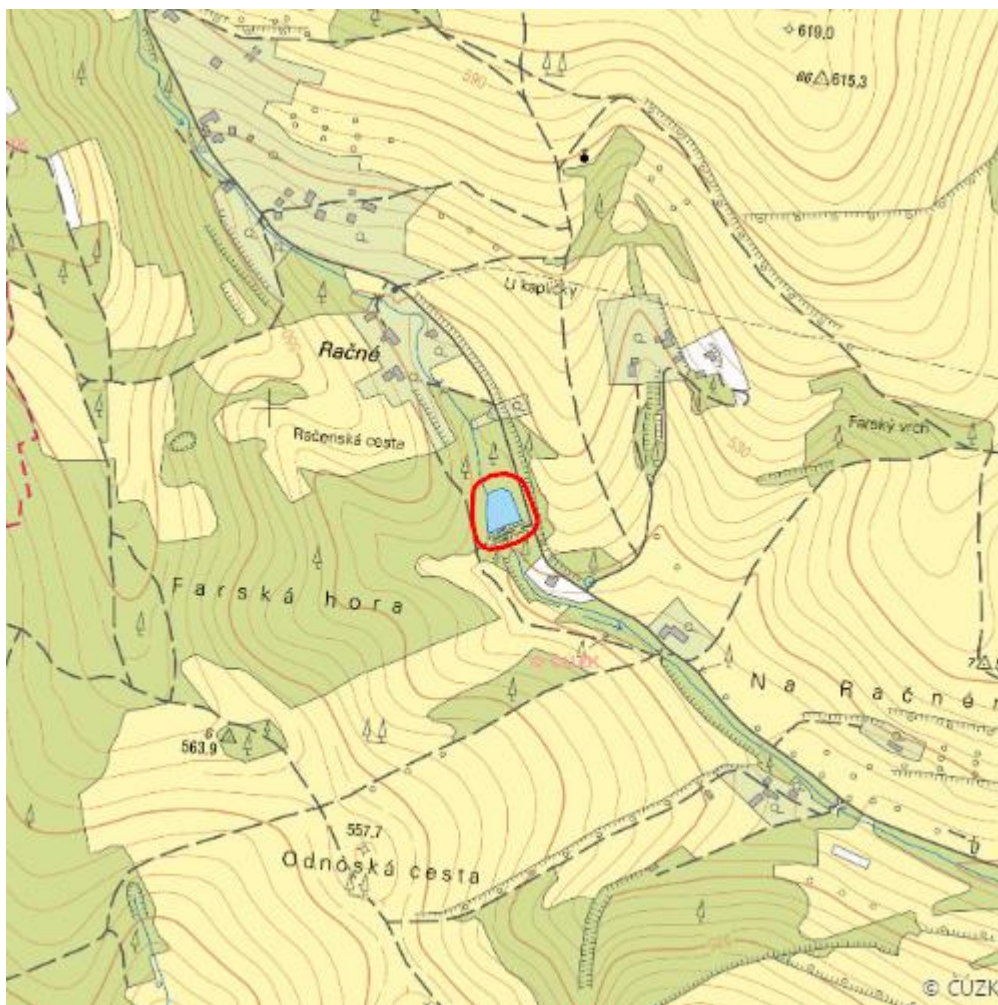

Rybníček Račné

L.VS.34

Localisation:	49.202431N 18.033688E
Area:	0.672 ha
Category:	Wetlands of local importance
Wetland's type:	13
Reason protection:	Am
Altitude:	550 - 550 m

Natural habitats

Habitat code	Habitat name	Code of the habitat type	Name the habitat type	Area	Relative area (%)	Habitat quality (1-4)
K3	Vysoké mezofilní a xerofilní křoviny	--	--	0.035 ha	5.16	2
L2.2A	Údolní jasanovo-olšové luhy, typické porosty	91E0	Smíšené jasanovo-olšové lužní lesy temperátní a boreální Evropy (<i>Alno-Padion</i> , <i>Alnion incanae</i> , <i>Salicion albae</i>)	0.444 ha	66.12	1

List of species of conservation finding database

Category	Latin name of the species	Czech name of the species	Protection category (Law 114/92 Sb.)	Directive of birds/habitats	Red list	Invasiveness (i)	Year of last record
Obojživelníci	Bufo bufo	ropucha obecná	Ohrožený	--	Zranitelný (VU)	--	2020
Obojživelníci	Rana temporaria	skokan hnědý	--	HD V	Zranitelný (VU)	--	2020
Plazi	Natrix natrix	užovka obojková	Ohrožený	--	Téměř ohrožený (NT)	--	2014