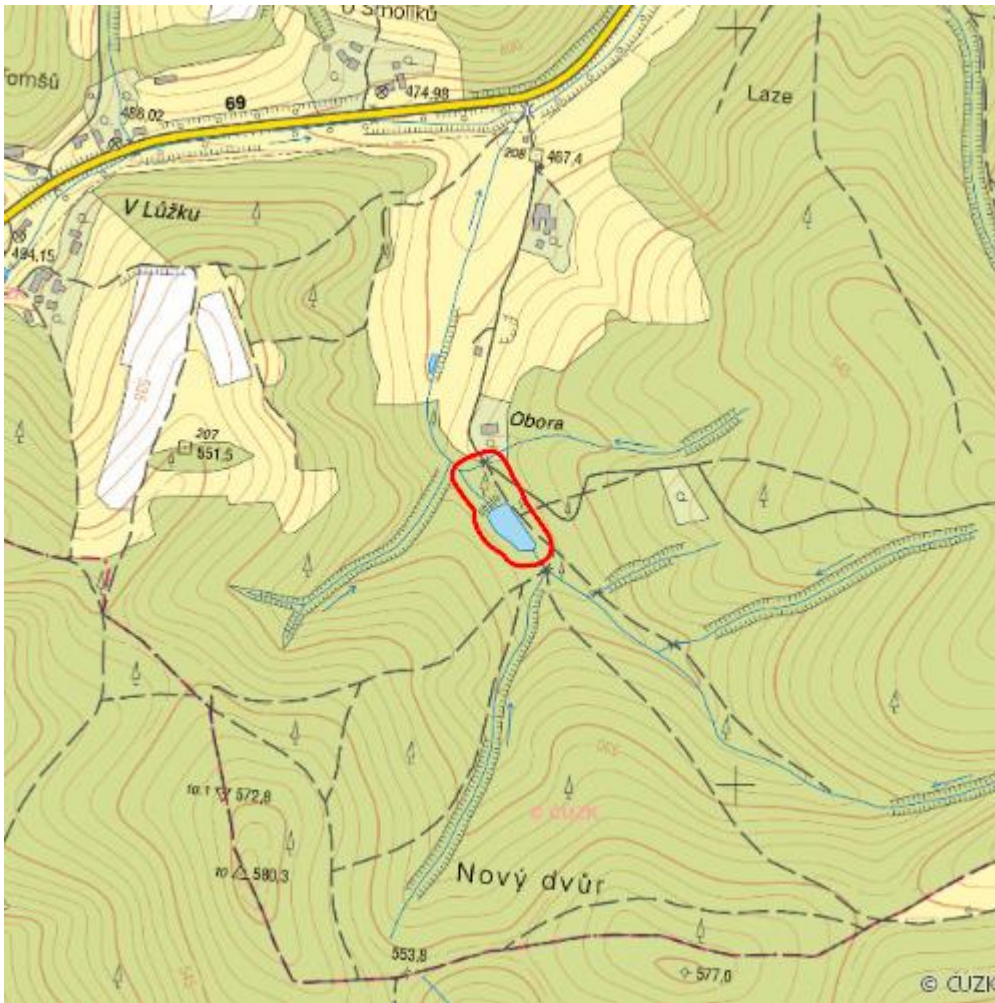

# Rybníček Obora

L.VS.53

<b>Localisation:</b>	49.272451N 17.919025E
<b>Area:</b>	1.104 ha
<b>Category:</b>	Wetlands of local importance
<b>Wetland's type:</b>	13
<b>Reason protection:</b>	Am
<b>Altitude:</b>	500 - 526 m

## Natural habitats

Habitat code	Habitat name	Code of the habitat type	Name the habitat type	Area	Relative area (%)	Habitat quality (1-4)
L2.2A	Údolní jasanovo-olšové luhy, typické porosty	91E0	Smíšené jasanovo-olšové lužní lesy temperátní a boreální Evropy ( <i>Alno-Padion</i> , <i>Alnion incanae</i> , <i>Salicion albae</i> )	0.205 ha	18.58	2
L5.1	Květnaté bučiny	9130	Bučiny asociace <i>Asperulo-Fagetum</i>	0.385 ha	34.88	2.52
R1.4	Lesní prameniště bez tvorby pěnovců	--	--	0.086 ha	7.75	2