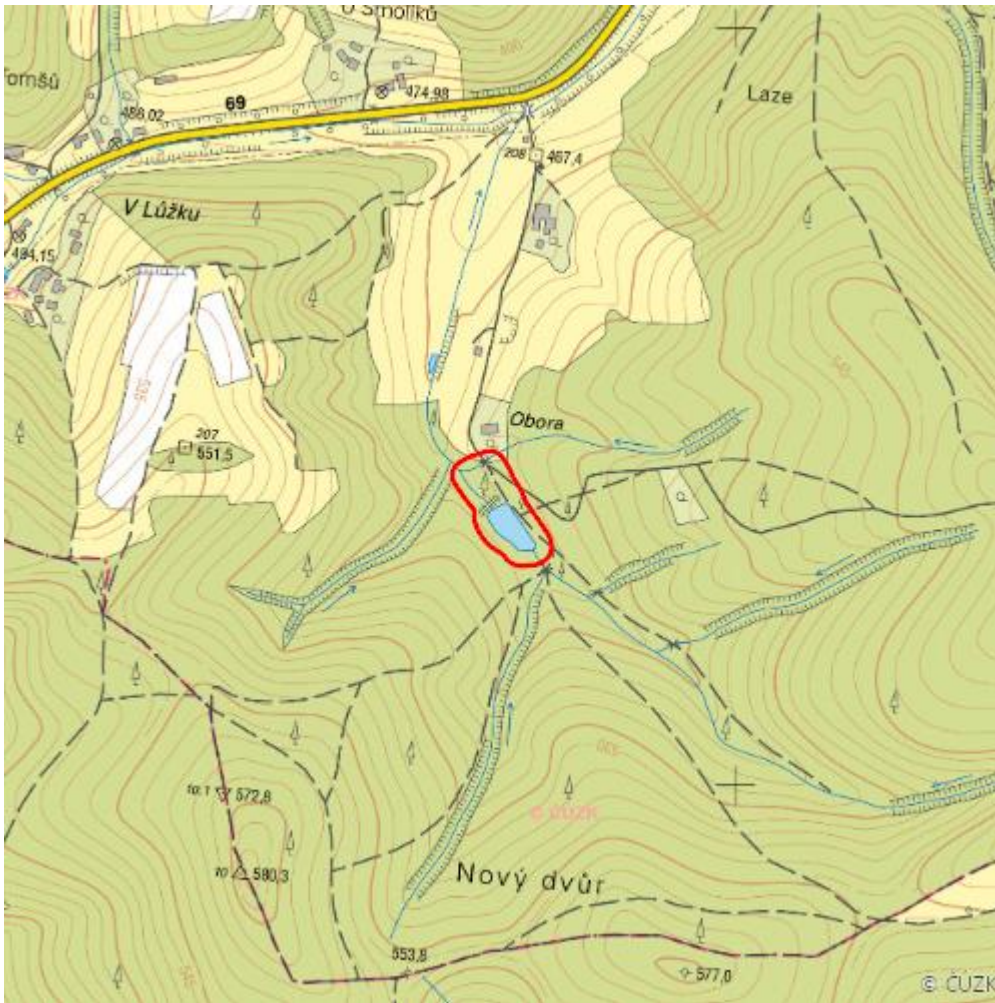

# Rybníček Obora

L.VS.53

<b>Localisation:</b>	49.272451N 17.919025E
<b>Area:</b>	1.104 ha
<b>Category:</b>	Wetlands of local importance
<b>Wetland's type:</b>	13
<b>Reason protection:</b>	Am
<b>Altitude:</b>	500 - 526 m

## Natural habitats

Habitat code	Habitat name	Code of the habitat type	Name the habitat type	Area	Relative area (%)	Habitat quality (1-4)
L2.2A	Údolní jasanovo-olšové luhy, typické porosty	91E0	Smíšené jasanovo-olšové lužní lesy temperátní a boreální Evropy ( <i>Alno-Padion</i> , <i>Alnion incanae</i> , <i>Salicion albae</i> )	0.205 ha	18.58	2
L5.1	Květnaté bučiny	9130	Bučiny asociace <i>Asperulo-Fagetum</i>	0.385 ha	34.88	2.52
R1.4	Lesní prameniště bez tvorby pěnovců	--	--	0.086 ha	7.75	2