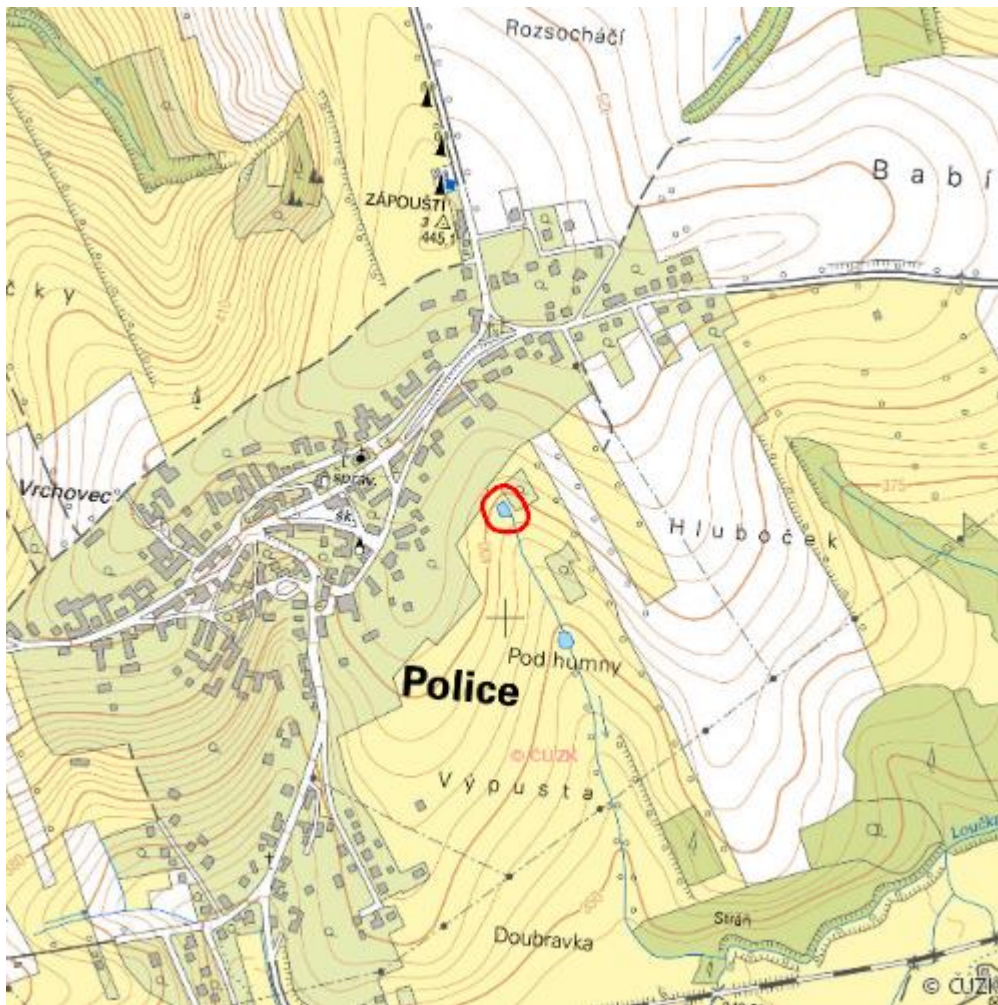

Rybník u Police

L.VS.58

Localisation:	49.457153N 17.869935E
Area:	0.279 ha
Category:	Wetlands of local importance
Wetland's type:	13
Reason protection:	Am
Altitude:	400 - 404 m

Natural habitats

Habitat code	Habitat name	Code of the habitat type	Name the habitat type	Area	Relative area (%)	Habitat quality (1-4)
K3	Vysoké mezofilní a xerofilní křoviny	--	--	0.010 ha	3.72	4
T1.1	Mezofilní ovsíkové louky	6510	Extenzivní sečené louky nížin až podhůří (<i>Arrhenatherion</i> , <i>Brachypodio-Centaureion nemoralis</i>)	0.094 ha	33.48	4

Literature

CHYTIL, J.; HAKROVÁ, P.; HUDEC, K. (eds.) et al. (1999). *Mokřady České republiky: Přehled vodních a mokřadních lokalit České republiky*. Mikulov: Český ramsarský výbor. 327 s.