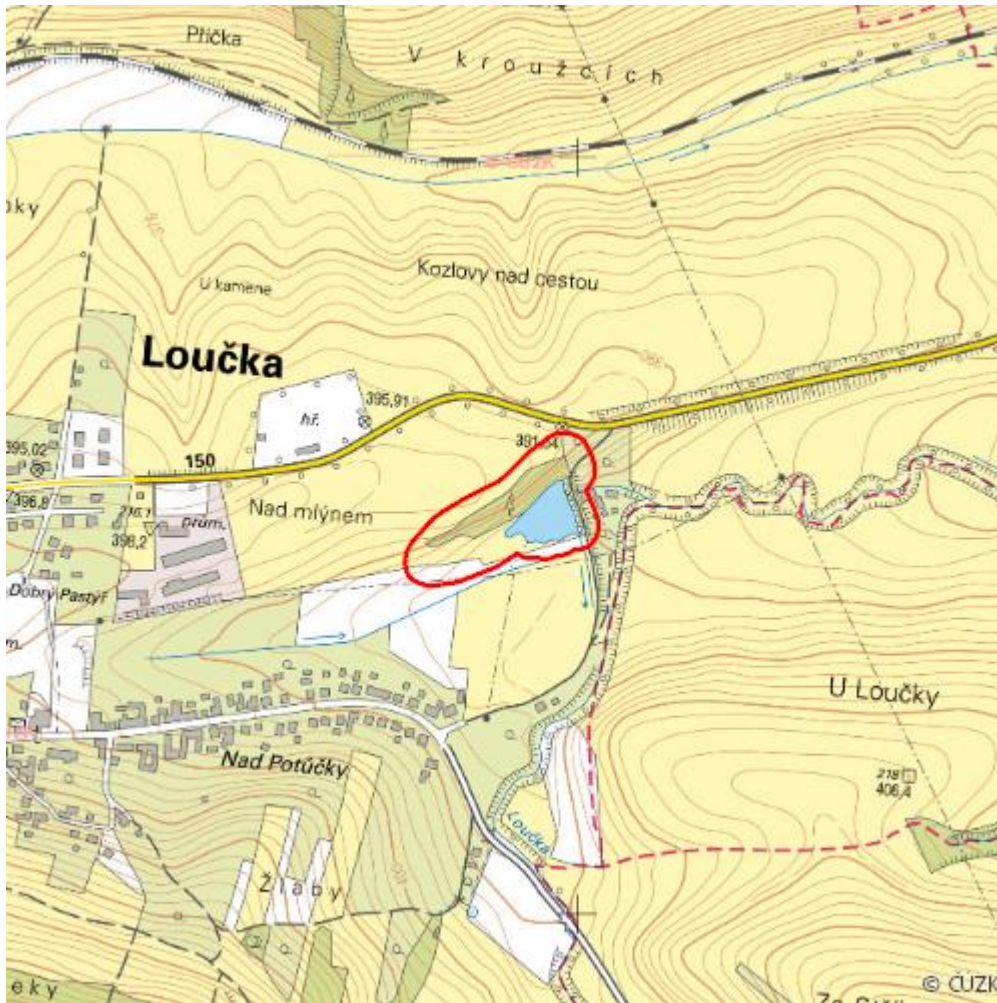

Rybníček v Loučce

L.VS.59

Localisation:	49.441019N 17.843109E
Area:	2.901 ha
Category:	Wetlands of local importance
Wetland's type:	13
Reason protection:	Am
Altitude:	380 - 384 m

Natural habitats

Habitat code	Habitat name	Code of the habitat type	Name the habitat type	Area	Relative area (%)	Habitat quality (1-4)
L2.2	Údolní jasanovo-olšové luhy	91E0	Smíšené jasanovo-olšové lužní lesy temperátní a boreální Evropy (<i>Alno-Padion</i> , <i>Alnion incanae</i> , <i>Salicion albae</i>)	1.113 ha	38.36	4