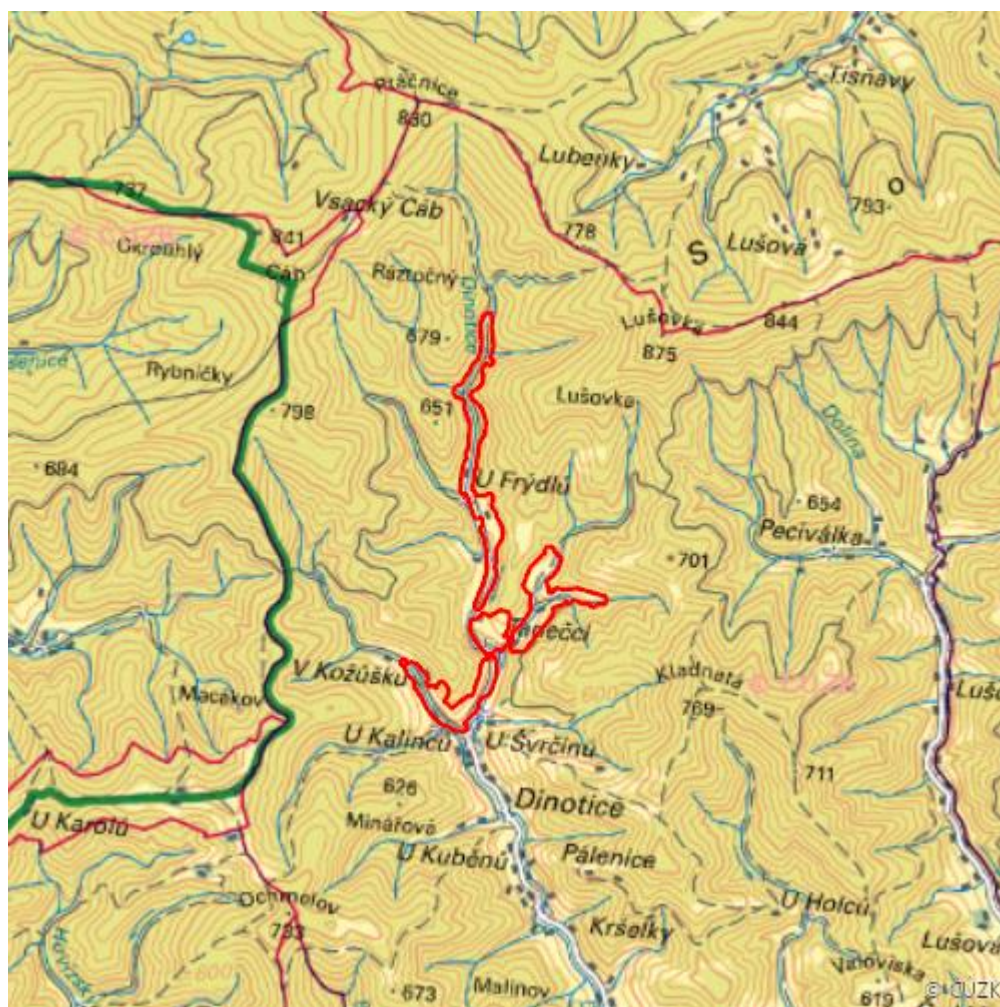

# Svahová prameniště v Kožůšku

L.VS.88

<b>Localisation:</b>	49.361012N 18.108928E
<b>Area:</b>	48.831 ha
<b>Category:</b>	Wetlands of local importance
<b>Wetland's type:</b>	1
<b>The degree of protection:</b>	SCI, PLA, SPA
<b>Reason protection:</b>	B
<b>Altitude:</b>	493 - 700 m