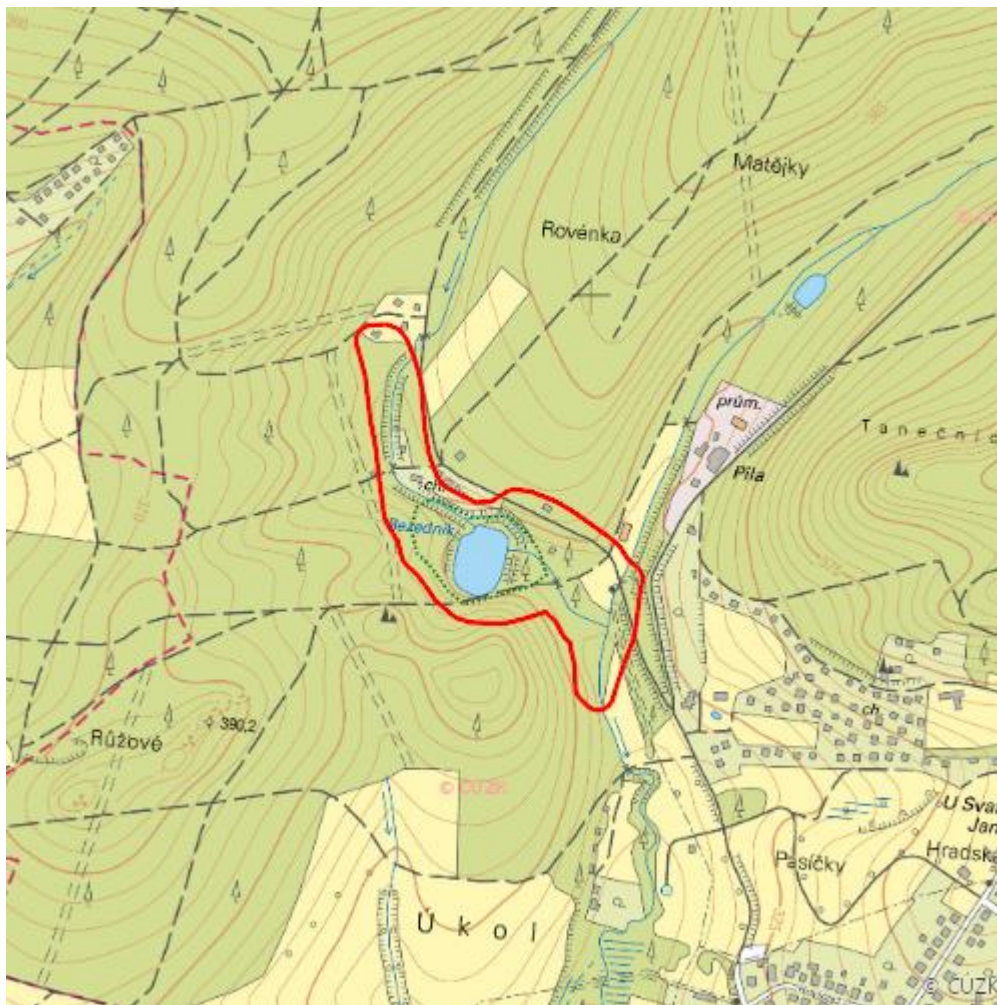

# Bezedník

L.ZL.01

<b>Localisation:</b>	49.29996N 17.724513E
<b>Area:</b>	6.892 ha
<b>Category:</b>	Wetlands of local importance
<b>Wetland's type:</b>	13
<b>The degree of protection:</b>	NM
<b>Reason protection:</b>	Am
<b>Altitude:</b>	345 - 361 m