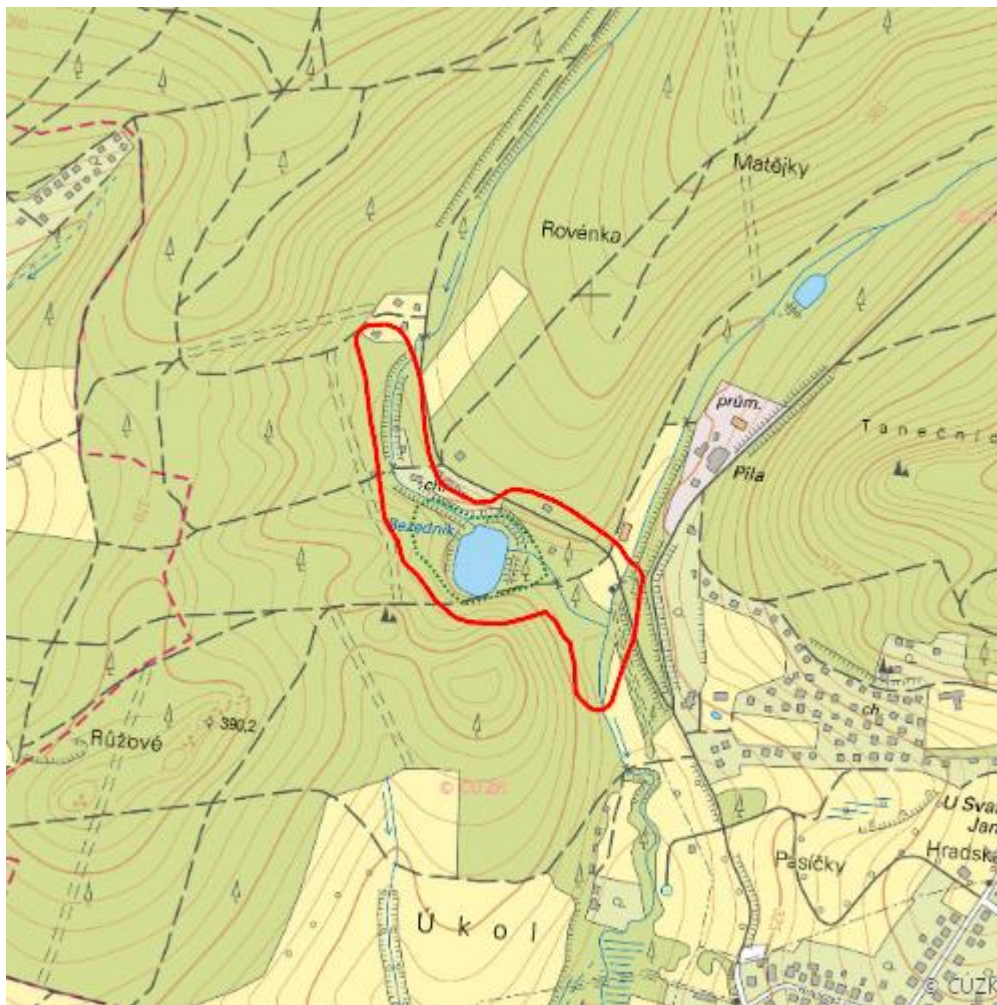

Bezedník

L.ZL.01

Localisation:	49.29996N 17.724513E
Area:	6.892 ha
Category:	Wetlands of local importance
Wetland's type:	13
The degree of protection:	NM
Reason protection:	Am
Altitude:	345 - 361 m

Natural habitats

Habitat code	Habitat name	Code of the habitat type	Name the habitat type	Area	Relative area (%)	Habitat quality (1-4)
L2.2	Údolní jasanovo-olšové luhy	91E0	Smíšené jasanovo-olšové lužní lesy temperátní a boreální Evropy (<i>Alno-Padion</i> , <i>Alnion incanae</i> , <i>Salicion albae</i>)	3.367 ha	48.86	3.16
L3.3B	Typické karpatské dubohabřiny	9170	Dubohabřiny asociace <i>Galio-Carpinetum</i>	0.197 ha	2.86	4
T1.5	Vlhké pcháčové louky	--	--	0.420 ha	6.1	4
V1G	Makrofytní vegetace přirozeně eutrofních a mezotrofních stojatých vod, porosty bez ochránářsky významných vodních makrofytů	--	--	0.556 ha	8.07	3