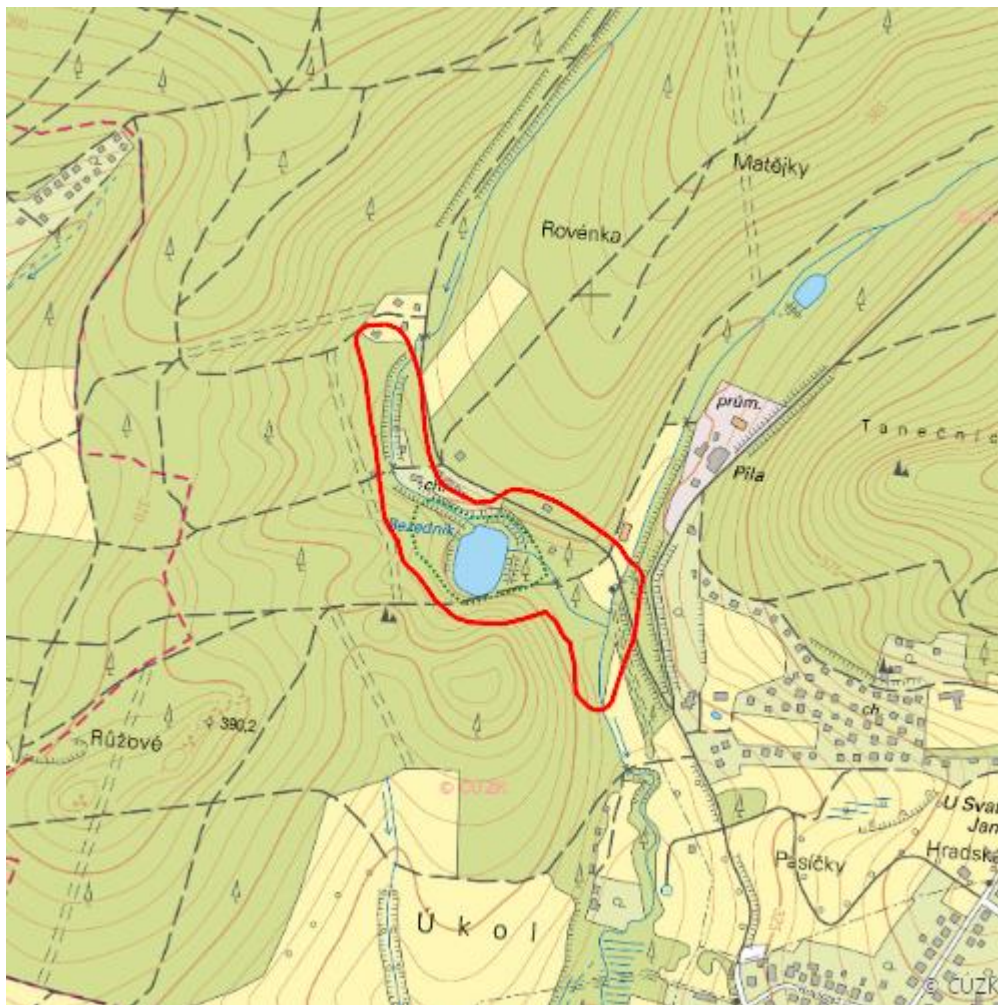

Bezedník

L.ZL.01

Localisation:	49.29996N 17.724513E
Area:	6.892 ha
Category:	Wetlands of local importance
Wetland's type:	13
The degree of protection:	NM
Reason protection:	Am
Altitude:	345 - 361 m

Natural habitats

Habitat code	Habitat name	Code of the habitat type	Name the habitat type	Area	Relative area (%)	Habitat quality (1-4)
L2.2	Údolní jasanovo-olšové luhy	91E0	Smíšené jasanovo-olšové lužní lesy temperátní a boreální Evropy (<i>Alno-Padion</i> , <i>Alnion incanae</i> , <i>Salicion albae</i>)	3.367 ha	48.86	3.16
L3.3B	Typické karpatské dubohabřiny	9170	Dubohabřiny asociace <i>Galio-Carpinetum</i>	0.197 ha	2.86	4
T1.5	Vlhké pcháčové louky	--	--	0.420 ha	6.1	4
V1G	Makrofytní vegetace přirozeně eutrofních a mezotrofních stojatých vod, porosty bez ochrannářsky významných vodních makrofytů	--	--	0.556 ha	8.07	3