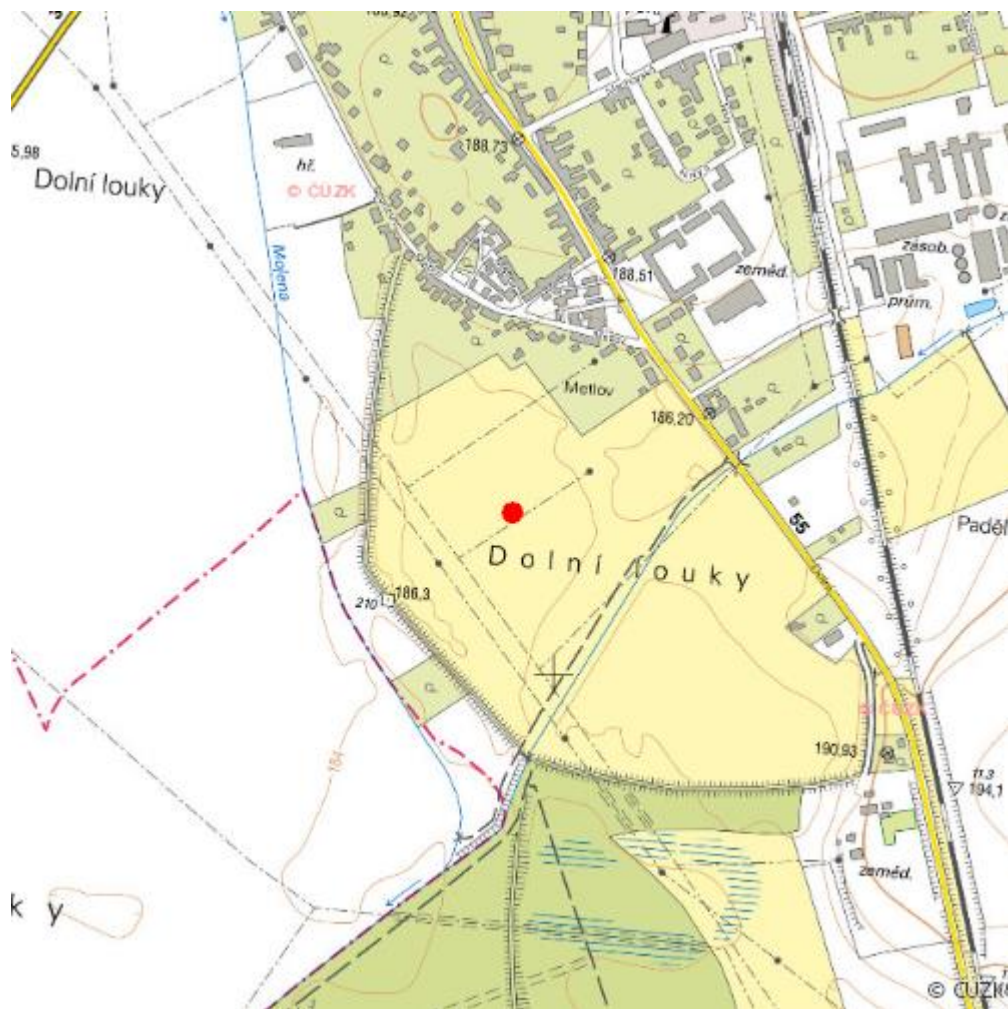

# Závodiště

L.ZL.02

<b>Localisation:</b>	49.2454N 17.498617E
<b>Area:</b>	Neznámá
<b>Category:</b>	Wetlands of local importance
<b>Wetland's type:</b>	3, 5, 11
<b>Reason protection:</b>	Am
<b>Altitude:</b>	Neznámá

## Literature

CHYTL, J.; HAKROVÁ, P.; HUDEC, K. (eds.) et al. (1999). *Mokřady České republiky: Přehled vodních a*

*mokřadních lokalit České republiky. Mikulov: Český ramsarský výbor. 327 s.*