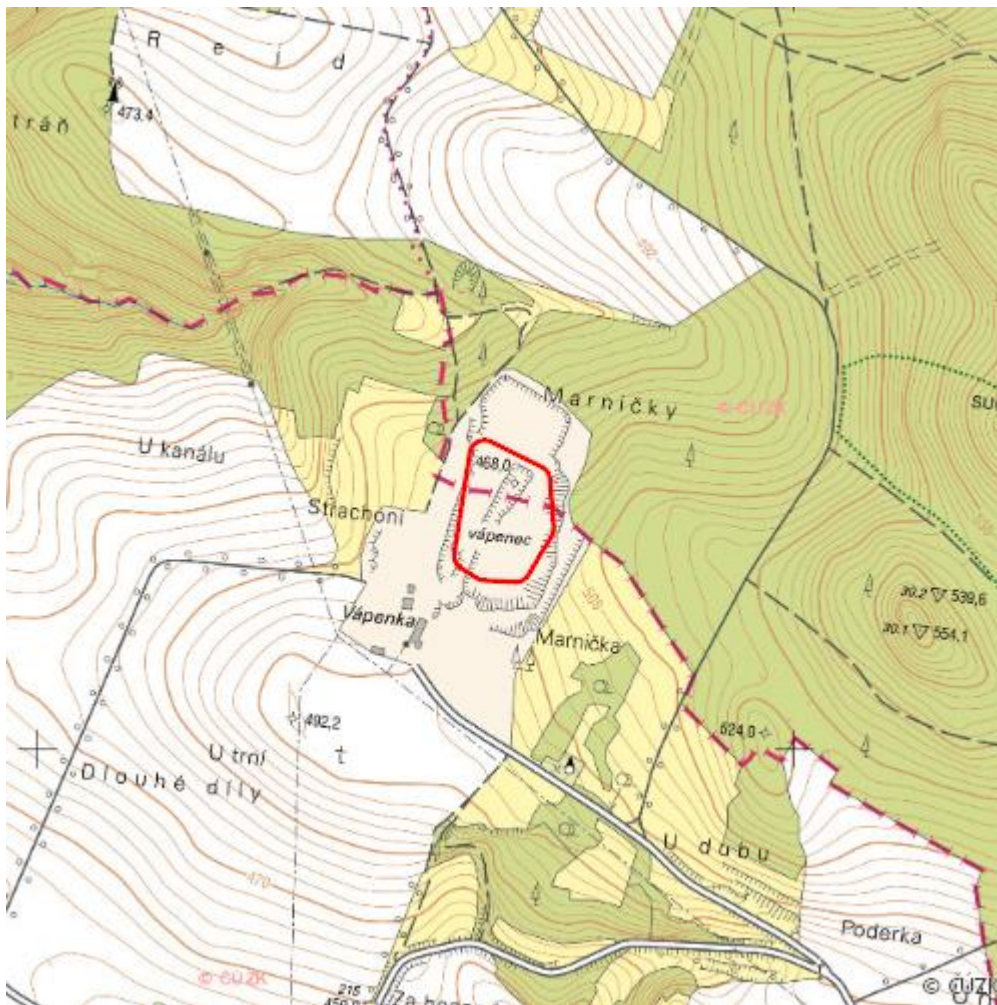

Tůň v lomu Zblovice

L.ZN.15

Localisation:	48.965363N 15.707918E
Area:	1.893 ha
Category:	Wetlands of local importance
Wetland's type:	3
Reason protection:	Am
Altitude:	493 - 512 m

List of species of conservation finding database

Category	Latin name of the species	Czech name of the species	Protection category (Law 114/92 Sb.)	Directive of birds/habitats	Red list	Invasiveness (i)	Year of last record
Obojživelníci	<i>Bufo</i> <i>viridis</i>	ropucha zelená	Silně ohrožený	HD IV	Ohrožený (EN)	--	2010