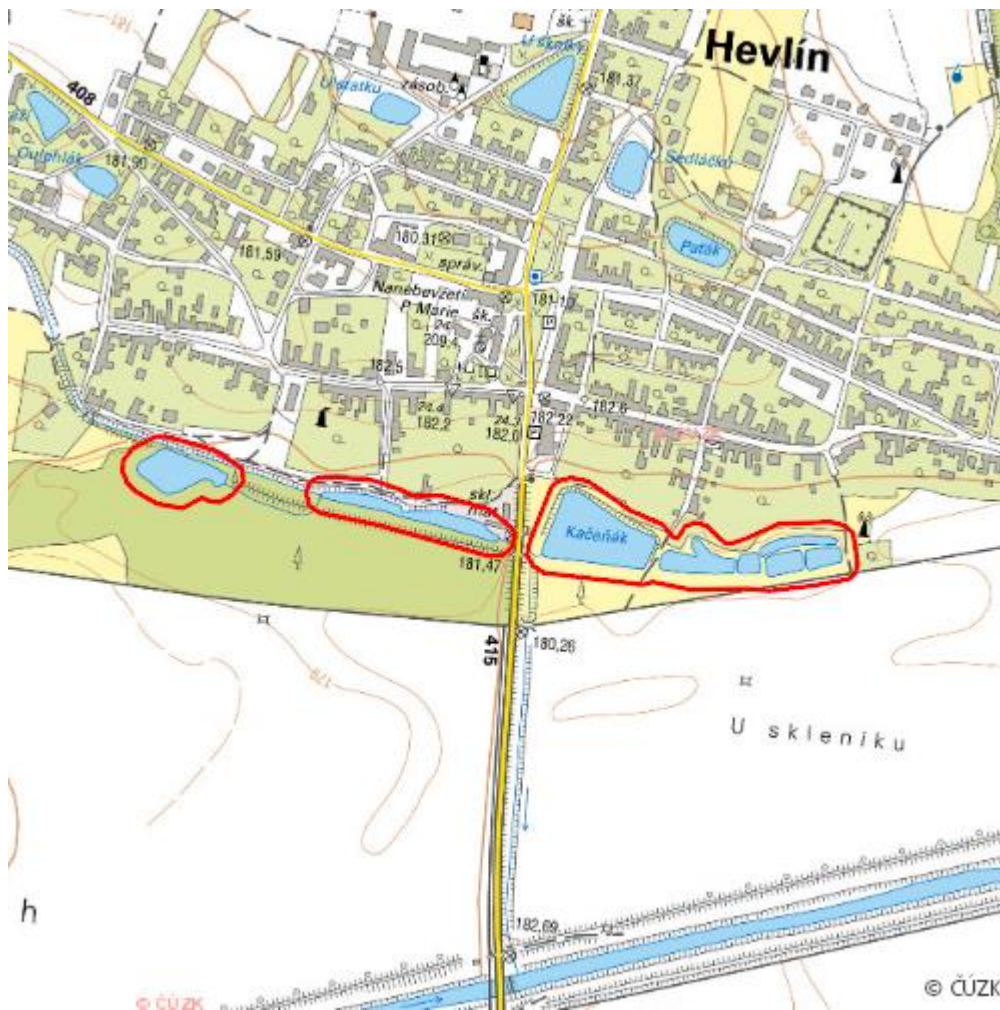

# Tůně u Hevlína

L.ZN.25

<b>Localisation:</b>	48.749371N 16.380224E
<b>Area:</b>	6.395 ha
<b>Category:</b>	Wetlands of local importance
<b>Wetland's type:</b>	16
<b>Reason protection:</b>	Am
<b>Altitude:</b>	179 - 180 m