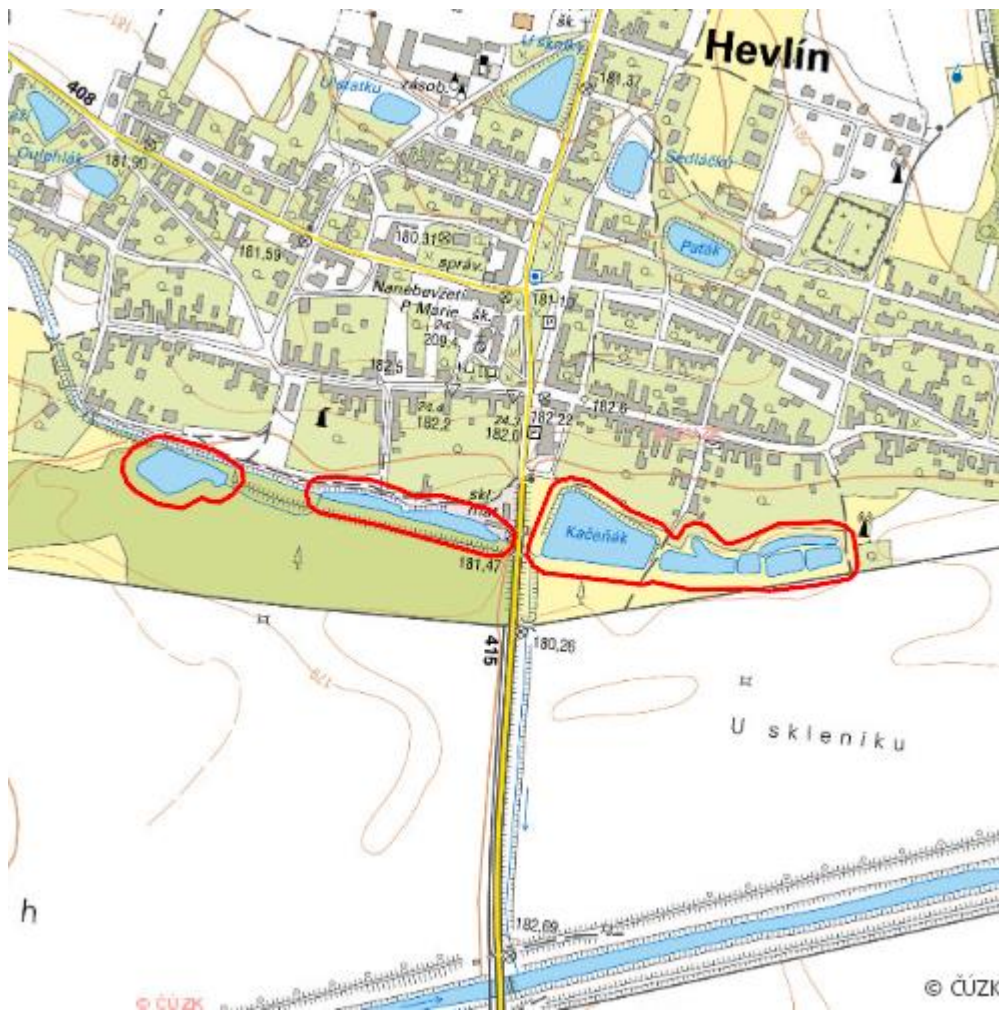

# Tůně u Hevlína

L.ZN.25

<b>Localisation:</b>	48.749371N 16.380224E
<b>Area:</b>	6.395 ha
<b>Category:</b>	Wetlands of local importance
<b>Wetland's type:</b>	16
<b>Reason protection:</b>	Am
<b>Altitude:</b>	179 - 180 m