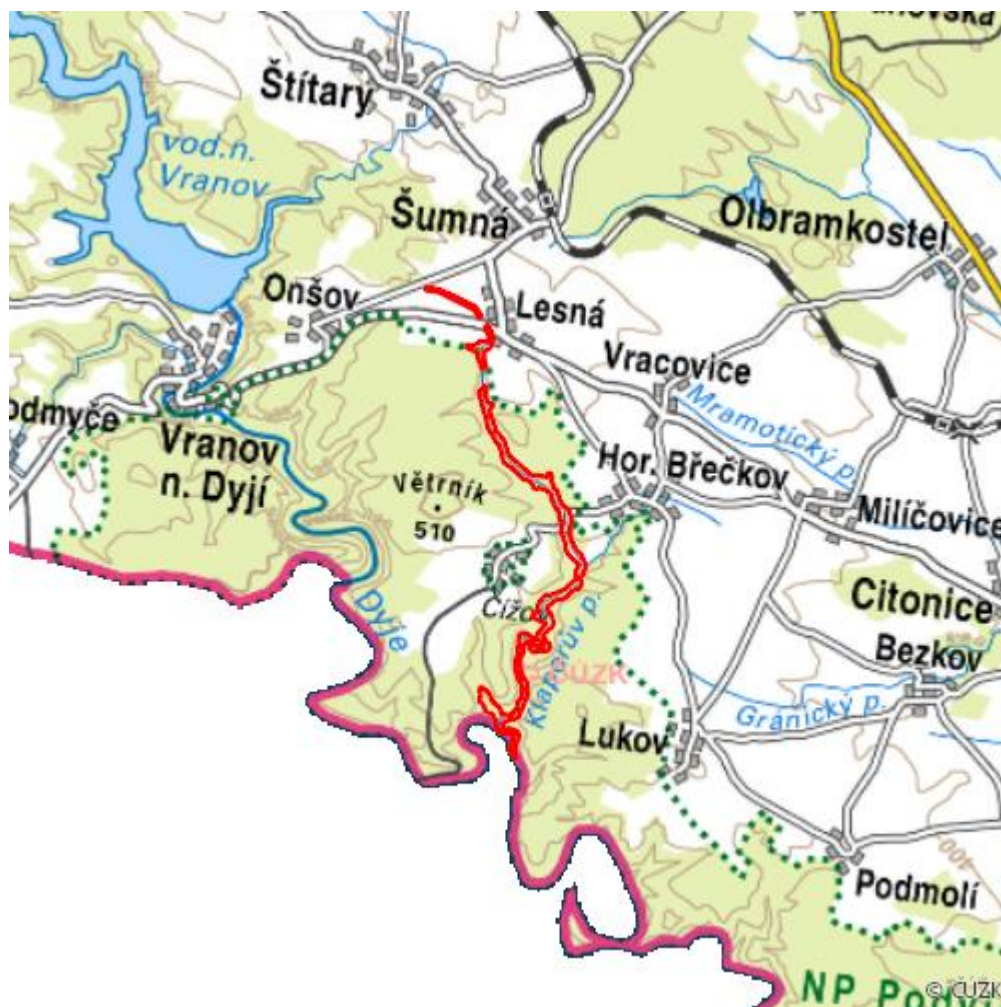

# Niva Klaperova potoka

L.ZN.26

<b>Localisation:</b>	48.880125N 15.887357E
<b>Area:</b>	80.161 ha
<b>Category:</b>	Wetlands of local importance
<b>Wetland's type:</b>	2, 4, 5, 14
<b>The degree of protection:</b>	SCI, NP, SPA
<b>Reason protection:</b>	Am
<b>Altitude:</b>	272 - 454 m