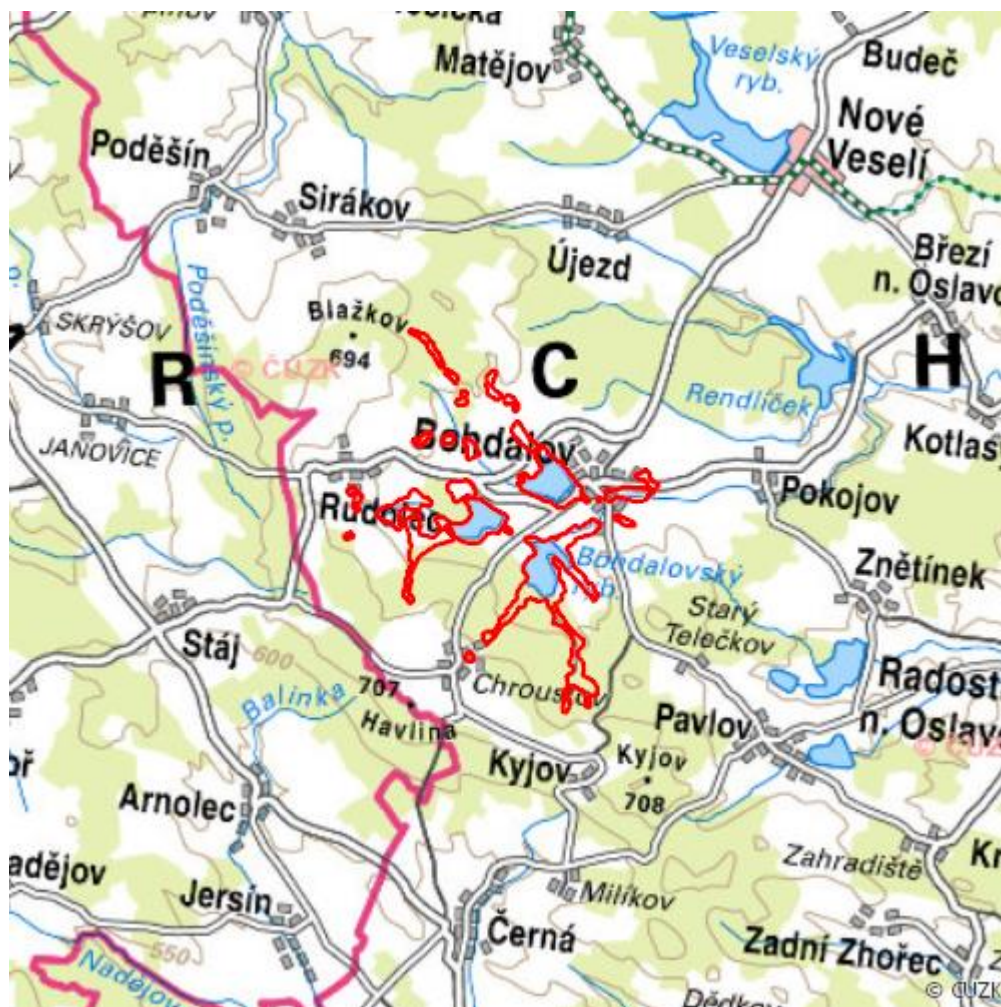

# Bohdalovské rybníky

L.ZR.02

<b>Localisation:</b>	49.473335N 15.860298E
<b>Area:</b>	239.651 ha
<b>Category:</b>	Wetlands of local importance
<b>Wetland's type:</b>	2, 4, 5, 7, 14
<b>The degree of protection:</b>	SCI, NM
<b>Reason protection:</b>	Am
<b>Altitude:</b>	559 - 659 m