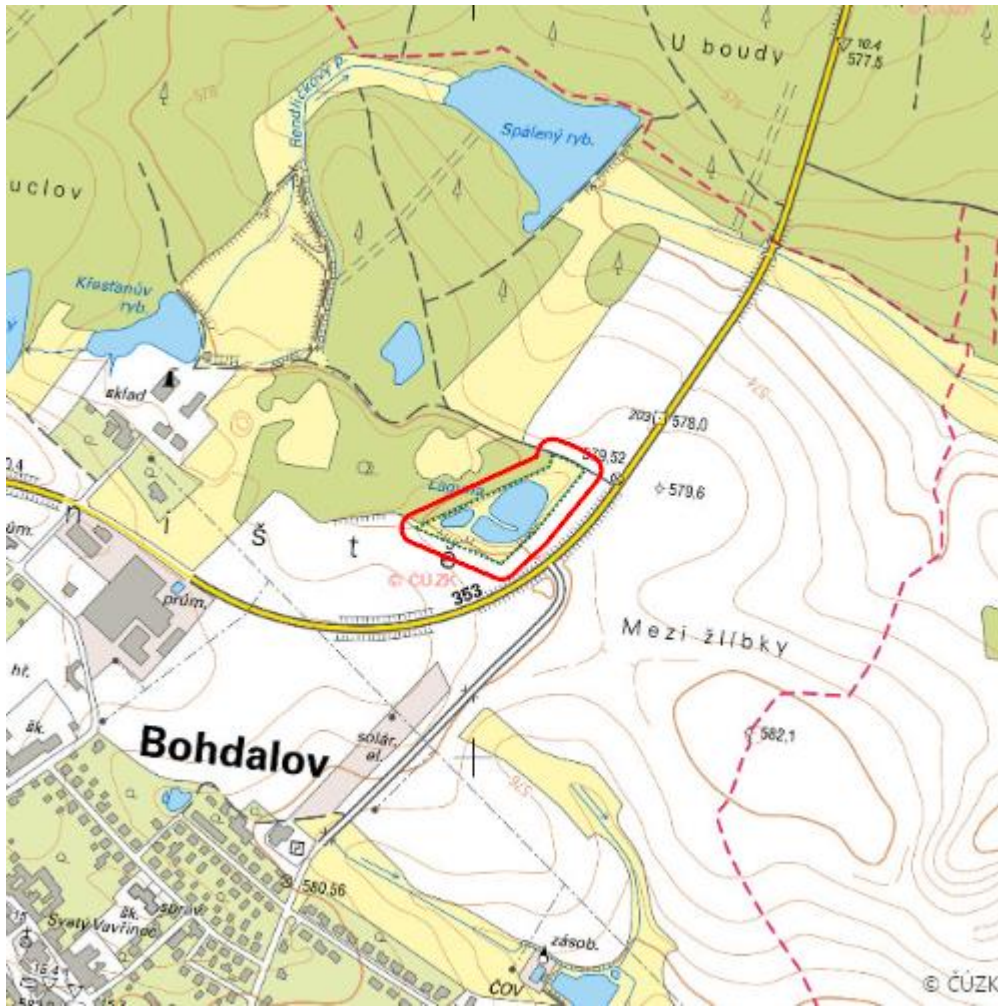

# Laguna u Bohdalova

L.ZR.07

<b>Localisation:</b>	49.486164N 15.881832E
<b>Area:</b>	2.506 ha
<b>Category:</b>	Wetlands of local importance
<b>Wetland's type:</b>	16
<b>The degree of protection:</b>	NM
<b>Reason protection:</b>	Am
<b>Altitude:</b>	560 - 563 m