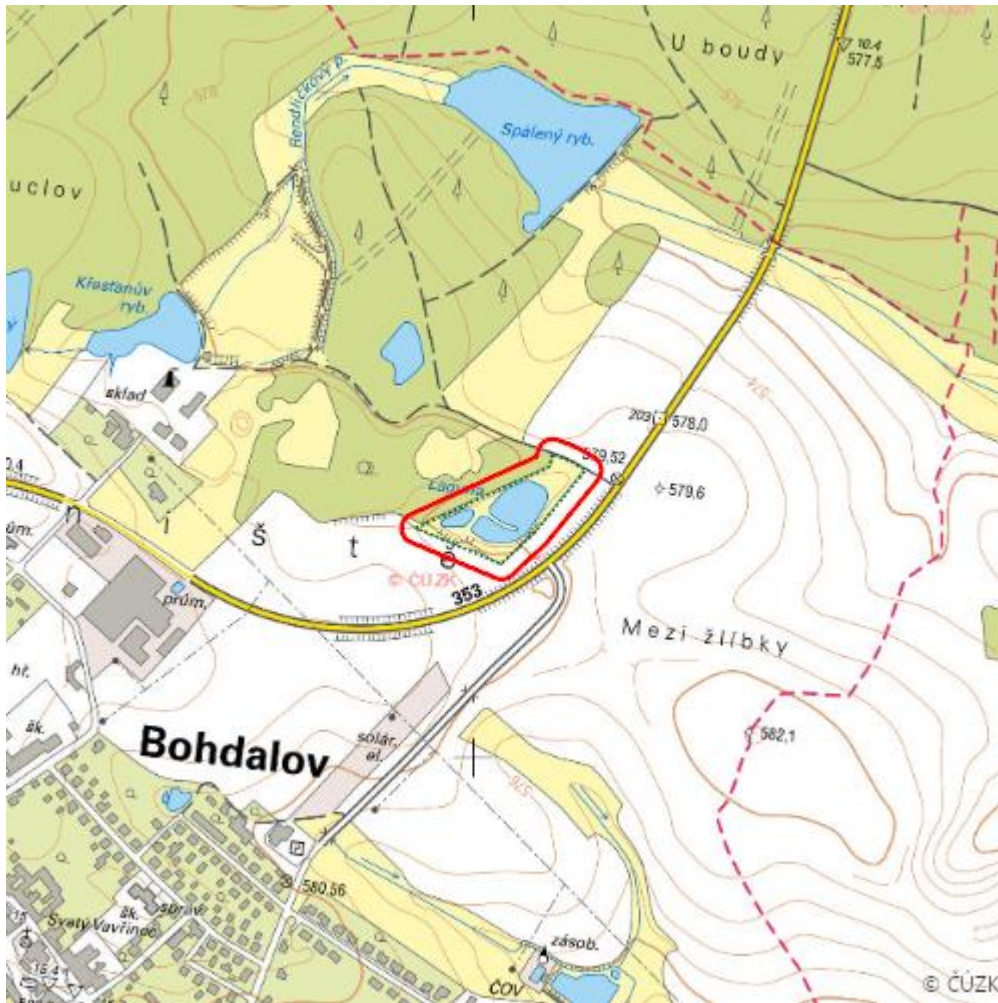

# Laguna u Bohdalova

L.ZR.07

<b>Localisation:</b>	49.486164N 15.881832E
<b>Area:</b>	2.506 ha
<b>Category:</b>	Wetlands of local importance
<b>Wetland's type:</b>	16
<b>The degree of protection:</b>	NM
<b>Reason protection:</b>	Am
<b>Altitude:</b>	560 - 563 m