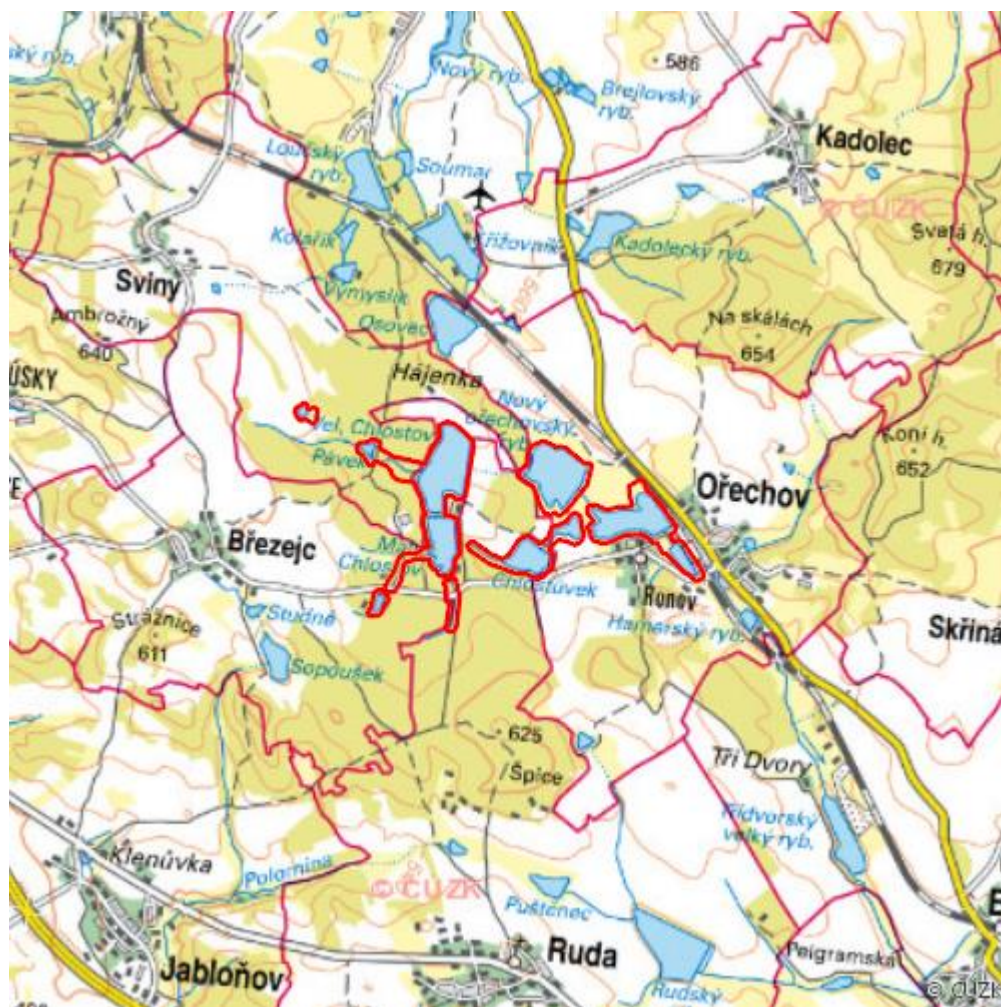

# Ořechovské rybníky

L.ZR.12

**Localisation:** 49.3522N 16.132258E

**Area:** 80.281 ha

**Category:** Wetlands of local importance

**Wetland's type:** 1, 4, 5, 7, 14

**Altitude:** 545 - 596 m