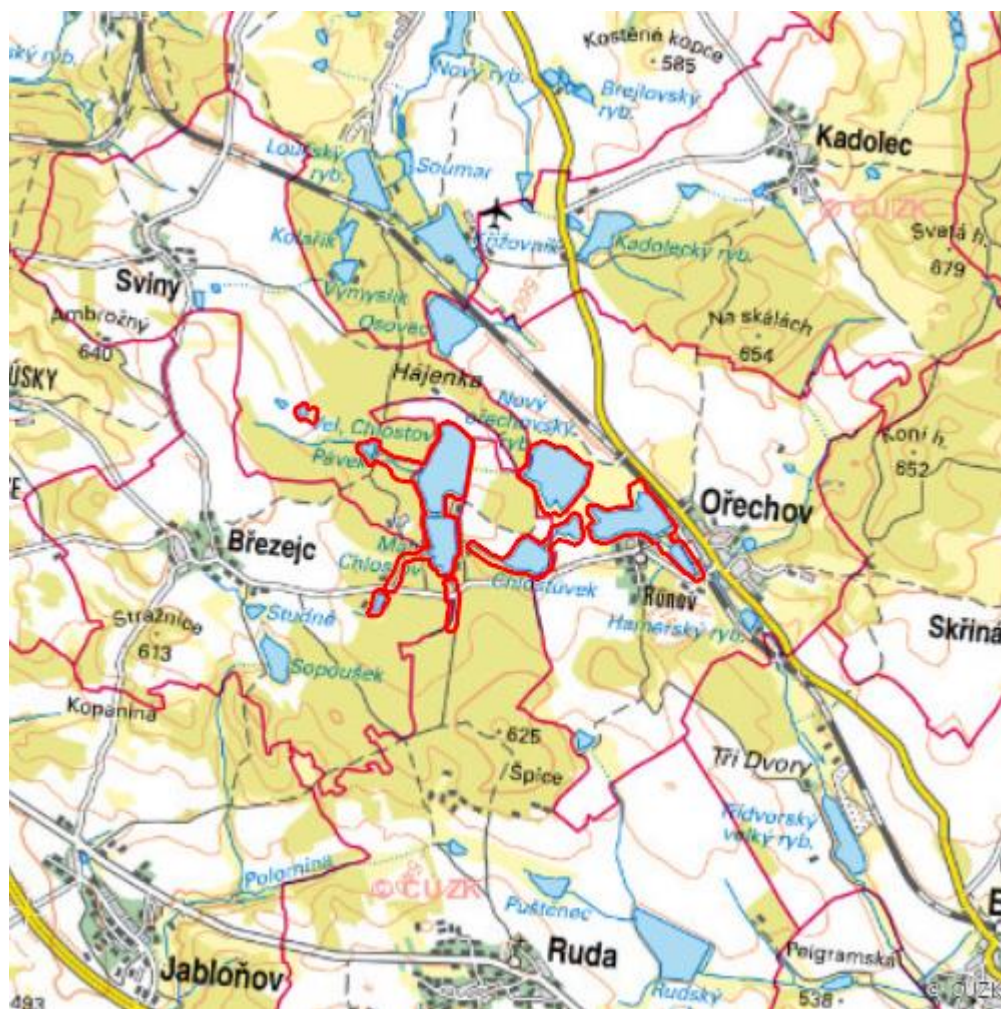

Ořechovské rybníky

L.ZR.12

Localisation: 49.3522N 16.132258E

Area: 80.281 ha

Category: Wetlands of local importance

Wetland's type: 1, 4, 5, 7, 14

Altitude: 545 - 596 m

Natural habitats

Habitat code	Habitat name	Code of the habitat type	Name the habitat type	Area	Relative area (%)	Habitat quality (1-4)
L2.2	Údolní jasanovo-olšové luhy	91E0	Smíšené jasanovo-olšové lužní lesy temperátní a boreální Evropy (<i>Alno-Padion</i> , <i>Alnion incanae</i> , <i>Salicion albae</i>)	4.623 ha	5.76	2.11
M1.1	Rákosiny eutrofních stojatých vod	--	--	1.832 ha	2.28	2.34
M1.7	Vegetace vysokých ostřic	--	--	1.465 ha	1.82	2.31
T1.1	Mezofilní ovsíkové louky	6510	Extenzivní sečené louky nížin až podhůří (<i>Arrhenatherion</i> , <i>Brachypodio-Centaureion nemoralis</i>)	0.221 ha	0.27	2.5
T1.5	Vlhké pcháčové louky	--	--	0.088 ha	0.11	3.64
T2.3B	Podhorské a horské smilkové trávníky bez výskytu jalovce obecného (<i>Juniperus communis</i>)	6230	Druhově bohaté smilkové louky na silikátových podložích v horských oblastech (a v kontinentální Evropě v podhorských oblastech)	0.005 ha	0.01	4
V1F	Makrofytní vegetace přirozeně eutrofních a mezotrofních stojatých vod, porosty bez druhů charakteristických pro V1A-V1E	3150	Přirozené eutrofní vodní nádrže s vegetací typu <i>Magnopotamion</i> nebo <i>Hydrocharition</i>	0.338 ha	0.42	1
V1G	Makrofytní vegetace přirozeně eutrofních a mezotrofních stojatých vod, porosty bez ochranných významných vodních makrofytů	--	--	27.608 ha	34.39	3