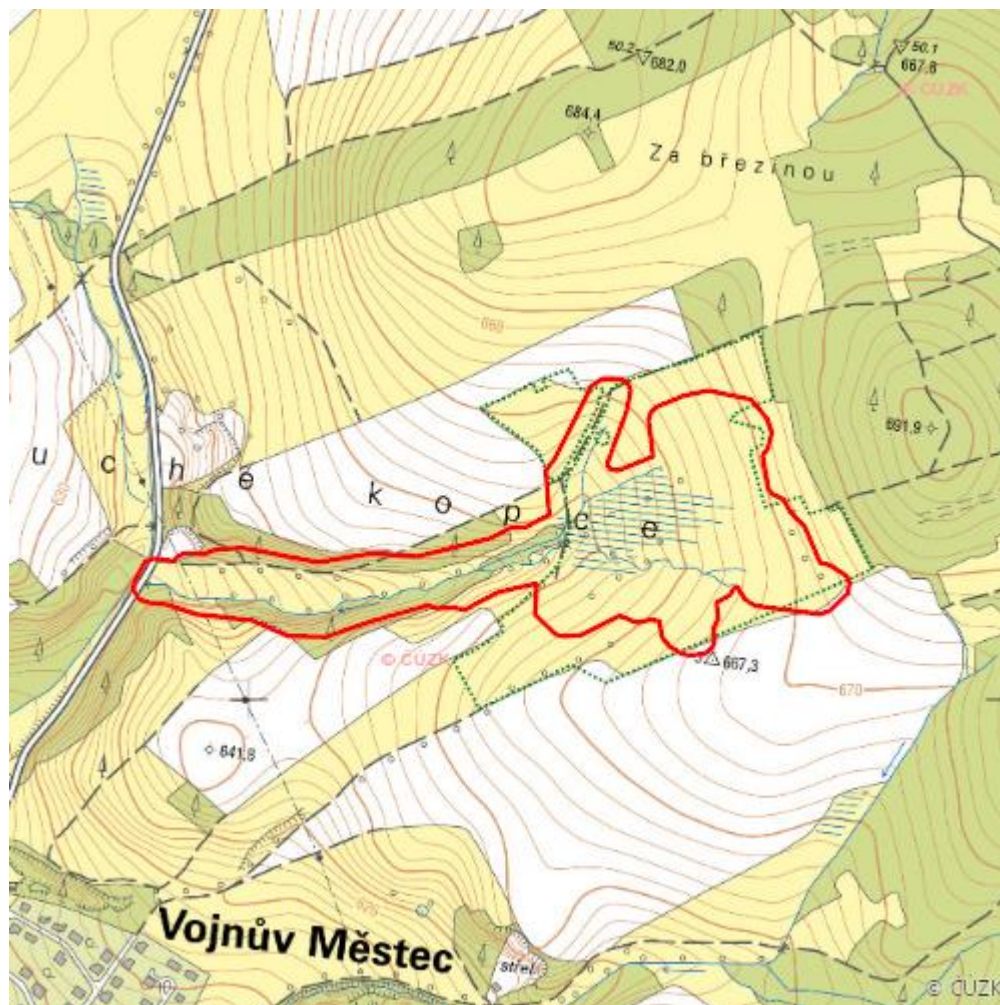

Suché kopce

L.ZR.20

Localisation:	49.685558N 15.894729E
Area:	13.950 ha
Category:	Wetlands of local importance
Wetland's type:	5
The degree of protection:	SCI, PLA, NM
Altitude:	636 - 664 m

Natural habitats

Habitat code	Habitat name	Code of the habitat type	Name the habitat type	Area	Relative area (%)	Habitat quality (1-4)
K1	Mokřadní vrbiny	--	--	0.400 ha	2.87	1.38
K3	Vysoké mezofilní a xerofilní křoviny	--	--	0.332 ha	2.38	1.54
L2.2	Údolní jasanovo-olšové luhy	91E0	Smíšené jasanovo-olšové lužní lesy temperátní a boreální Evropy (<i>Alno-Padion</i> , <i>Alnion incanae</i> , <i>Salicion albae</i>)	1.034 ha	7.41	1.01
R2.3	Přechodová rašeliniště	7140	Přechodová rašeliniště a třasoviště	1.310 ha	9.39	1.23
S1.2	Štěrbínová vegetace silikátových skal a drolin	8220	Chasmofytická vegetace silikátových skalnatých svahů	0.000 ha	--	1
T1.1	Mezofilní ovsíkové louky	6510	Extenzivní sečené louky nížin až podhůří (<i>Arrhenatherion</i> , <i>Brachypodio-Centaureion nemoralis</i>)	2.322 ha	16.64	1.33
T1.5	Vlhké pcháčkové louky	--	--	3.289 ha	23.58	1.29
T1.6	Vlhká tužebníková lada	6430	Vlhkomilná vysokobylinná lemová společenstva nížin a horského až alpínského stupně	0.998 ha	7.16	3
T2.3B	Podhorské a horské smilkové trávníky bez výskytu jalovce obecného (<i>Juniperus communis</i>)	6230	Druhově bohaté smilkové louky na silikátových podložích v horských oblastech (a v kontinentální Evropě v podhorských oblastech)	1.687 ha	12.1	1