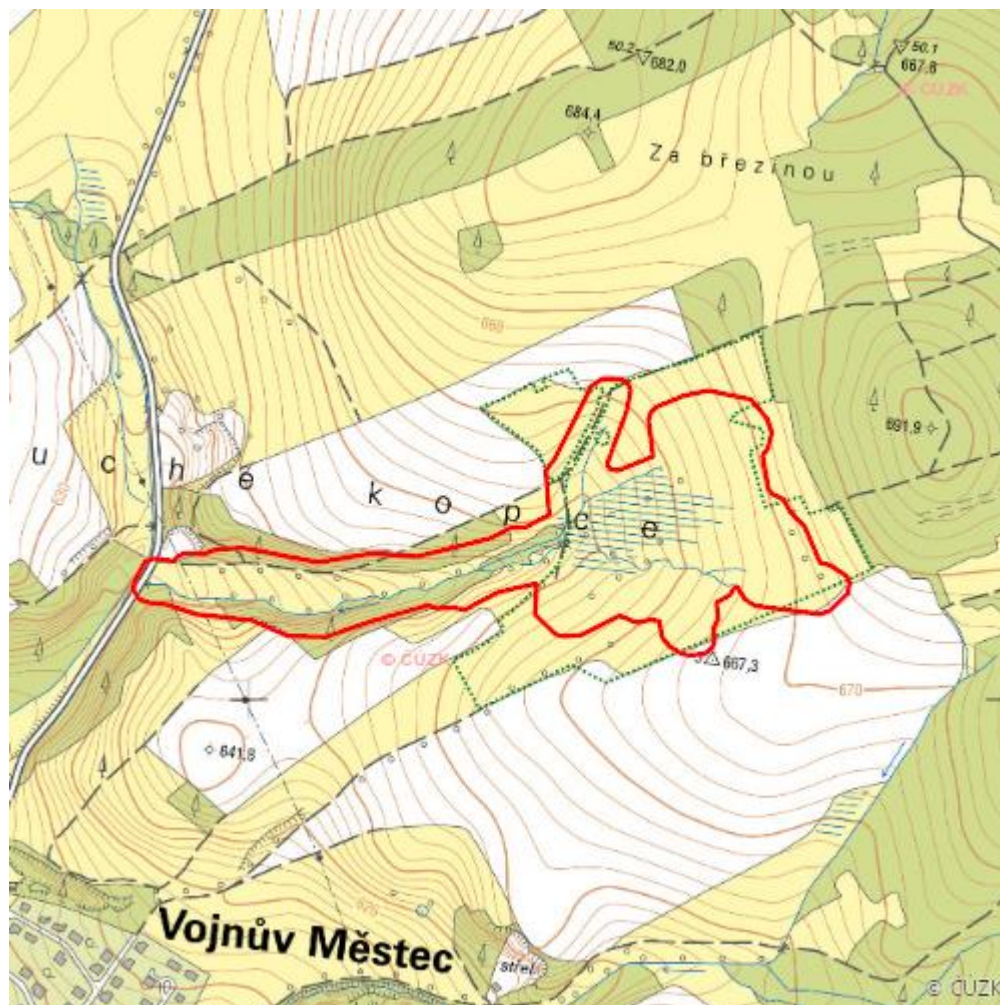

Suché kopce

L.ZR.20

Localisation:	49.685558N 15.894729E
Area:	13.950 ha
Category:	Wetlands of local importance
Wetland's type:	5
The degree of protection:	SCI, PLA, NM
Altitude:	636 - 664 m

Natural habitats

Habitat code	Habitat name	Code of the habitat type	Name the habitat type	Area	Relative area (%)	Habitat quality (1-4)
K1	Mokřadní vrbiny	--	--	0.400 ha	2.87	1.38
K3	Vysoké mezofilní a xerofilní křoviny	--	--	0.332 ha	2.38	1.54
L2.2	Údolní jasanovo-olšové luhy	91E0	Smíšené jasanovo-olšové lužní lesy temperátní a boreální Evropy (<i>Alno-Padion</i> , <i>Alnion incanae</i> , <i>Salicion albae</i>)	1.034 ha	7.41	1.01
R2.3	Přechodová rašeliniště	7140	Přechodová rašeliniště a třasoviště	1.310 ha	9.39	1.23
S1.2	Štěrbínová vegetace silikátových skal a drolin	8220	Chasmofytická vegetace silikátových skalnatých svahů	0.000 ha	--	1
T1.1	Mezofilní ovsíkové louky	6510	Extenzivní sečené louky nížin až podhůří (<i>Arrhenatherion</i> , <i>Brachypodio-Centaureion nemoralis</i>)	2.322 ha	16.64	1.33
T1.5	Vlhké pcháčové louky	--	--	3.289 ha	23.58	1.29
T1.6	Vlhká tužebníková lada	6430	Vlhkomilná vysokobylinná lemová společenstva nížin a horského až alpínského stupně	0.998 ha	7.16	3
T2.3B	Podhorské a horské smilkové trávníky bez výskytu jalovce obecného (<i>Juniperus communis</i>)	6230	Druhově bohaté smilkové louky na silikátových podložích v horských oblastech (a v kontinentální Evropě v podhorských oblastech)	1.687 ha	12.1	1