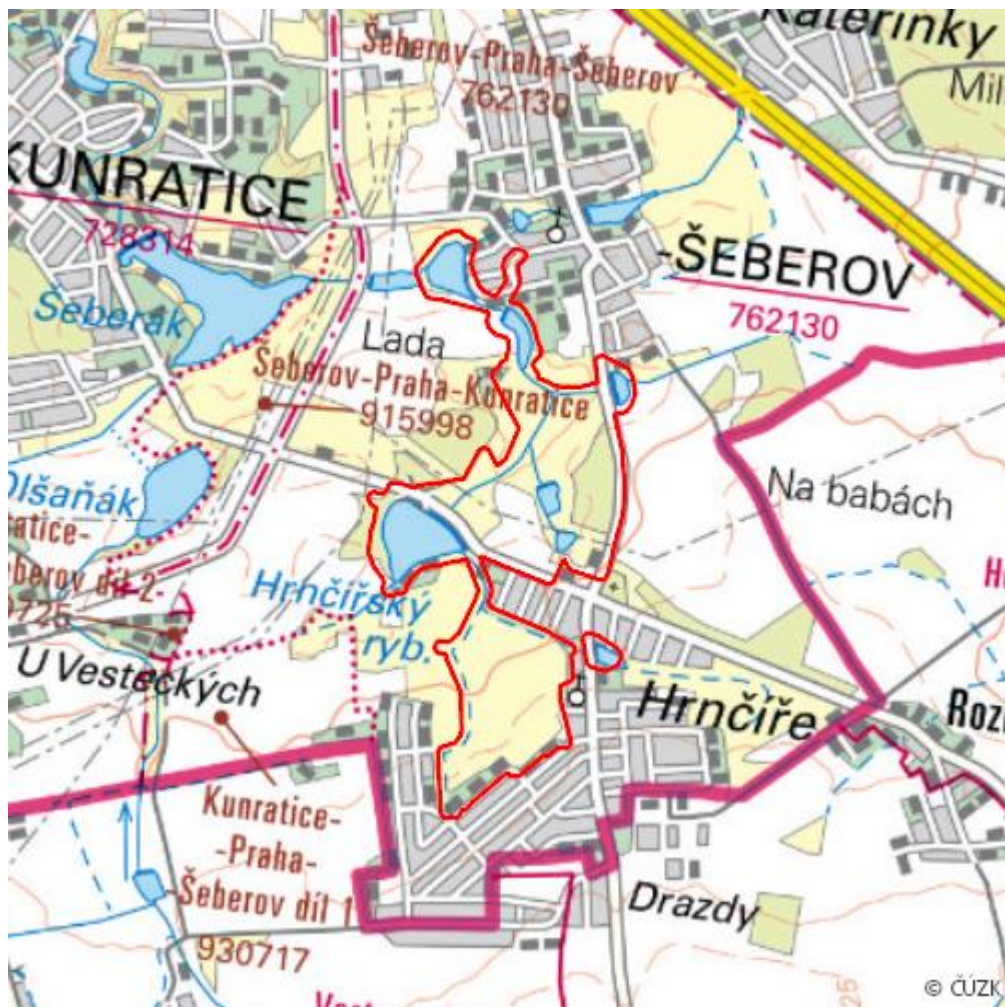

Hrnčířské louky

N.AA.01

Localisation:	50.004454N 14.511765E
Area:	69.099 ha
Category:	Wetlands of national importance
Wetland's type:	1, 5, 7, 13, 14
The degree of protection:	NM
Altitude:	269 - 305 m

Characteristic

Komplex rybníků a přilehlých mokřadních luk mezi obcemi Šeberov a Hrnčíře v pramenné oblasti

Kunratického potoka. Největší lokalita mokřadních luk v Praze. Mozaika rákosin, ostřicových luk a podmáčených luk. Bezkolencové louky svazu Molinion, asociace Sanguisorbo-Festucetum pratensis.